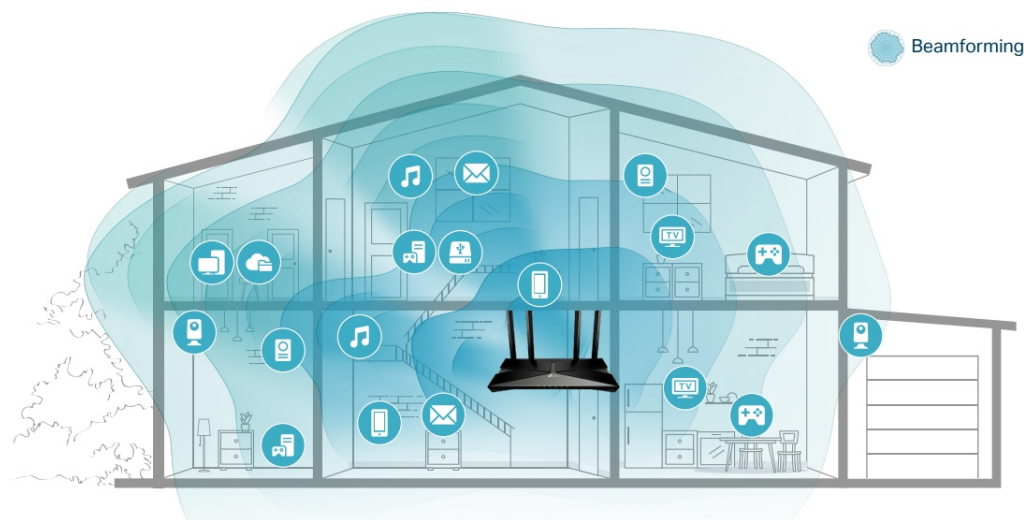

- **Gigabitová Wi-Fi síť pro streamování v rozlišení 8K** - 5400 Mbit/s WiFi síť s podporou 4x4 HT160 pro rychlejší prohlížení webových stránek, streamování a stahování, a to vše současně.
- **Připojte více zařízení** - Router podporuje technologie MU-MIMO a OFDMA, které snižují zahlcení sítě a čtyřnásobně zvyšují průměrnou propustnost.
- **Širší pokrytí** - 6 antén a technologie Beamforming zajišťují rozsáhlé pokrytí.
- **Lepší odvětrávání, méně tepla** - Díky vylepšeným ventilačním otvorům může celý router pracovat na plný výkon.
- **Snadné nastavení** - Pomocí aplikace Tether dokončete aktualizaci vaší sítě během několika minut.

Beamforming

Technologie Beamforming (tvarování paprsků) a 6 antén s vysokým ziskem se spojí a vytvoří silný a spolehlivý Wi-Fi signál v celé domácnosti, poskytují hladké a stabilní připojení pro každého klienta.

Technologie OFDMA

Přidejte další Wi-Fi zařízení bez oslabení výkonu. OFDMA umožňuje používat jedno pásmo více zařízeními současně, takže vaše Wi-Fi může podporovat více zařízení ve srovnání se stejnou rychlostí u routeru s Wi-Fi 5.