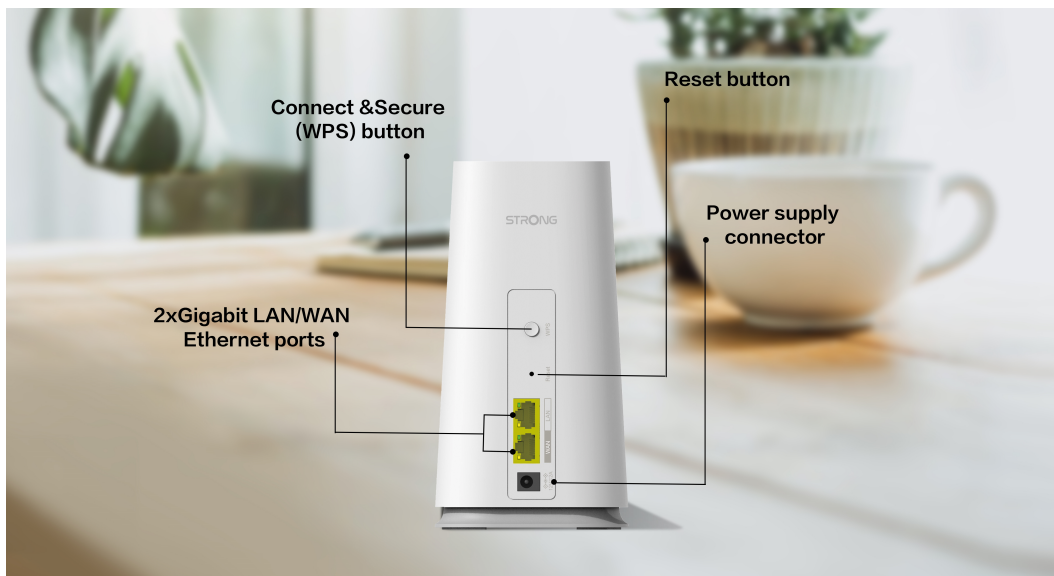

STRONG ATRIA WI-FI MESH HOME KIT 2100

Cena celkem:	1 984 Kč (bez DPH: 1 640 Kč)
Běžná cena:	2 183 Kč
Ušetříte:	198 Kč
Kód zboží:	NETSRG1028
Part No.:	MESHKIT2100
Záruka:	48 měs.
Stav:	Nové zboží

Popis

Strong ATRIA Wi-Fi Mesh Home Kit 2100

Sada Wi-Fi Mesh Home Kit 2100 využívá systém dvojice **dvoupásmových jednotek** (2,4 + 5 GHz) k dosažení bezproblémového celoplošného Wi-Fi pokrytí a **eliminaci slabé oblasti signálu**. Díky pokročilé **technologii Mesh** spolupracují jednotky na vytvoření jednotné sítě s jediným názvem sítě. Home Kit 2100 poskytuje rychlé a stabilní spojení rychlostí **až 2100 Mb/s** a spolupracuje s jakýmkoli standardním modemem nebo routerem. Tento systém je ideální pro pokrytí bezdrátovým signálem celé domácnosti (součástí balení jsou 2 jednotky).

Díky **inteligentnímu roamingu** se zařízení automaticky přepínají mezi jednotkami a poskytují tak stále silný signál v rámci jimi pokrývaného prostoru. Dvojice zařízení pokrývá Wi-Fi signálem plochu **až 200 m²** a pokud to nestačí, můžete přidat **až 4 další jednotky Home 2100 Add-on** pro pokrytí až 600 m².