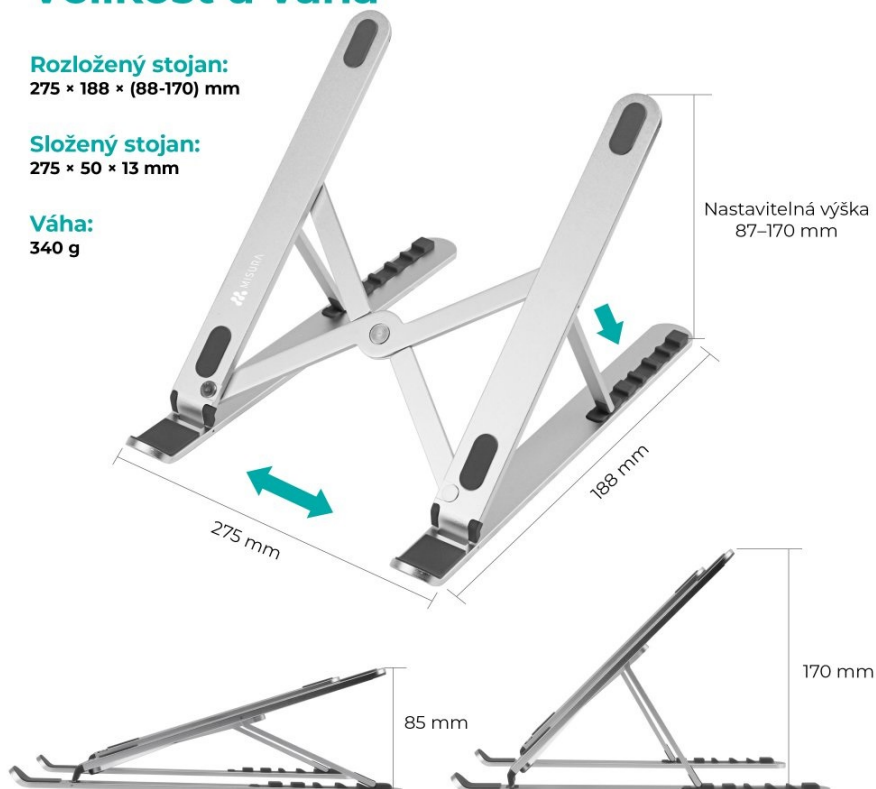

### MISURA ME12

Chcete docílit většího komfortu při používání vašeho notebooku a poohlížíte se po kvalitním stojanu? MISURA ME12 portable vyniká svým ergonomickým designem, díky kterému zmírníte únavu krku a ramen. Notebook či tablet si tak můžete naklonit přesně podle svých potřeb. Stojan MISURA ME12 lze kreativně využít pro vložení knihy. Samotný stůl bude chráněný proti poškrábání díky protiskluzovým záložkám.

### Velikost a váha

**Rozložený stojan:**  
275 × 188 × (88-170) mm**Složený stojan:**  
275 × 50 × 13 mm**Váha:**  
340 g

### PŘEDNOSTI PRODUKTU

- Protiskluzový povrch, mimořádně stabilní

- Ergonomický design pro zmírnění únavy krku a ramen
- Kompatibilní se všemi notebooky i tablety
- Vhodný i pro knihy
- Univerzální stojan určený pro všechny typy notebooků či tabletů
- Vyrobený z kvalitního materiálu
- Nastavitelná výška 87-170 mm, 6 nastavitelných poloh

### ZÁKLADNÍ SPECIFIKACE

**Výška:** 87 - 170 mm

**Rozměry základny:** 275 x 188 mm

**Materiál:** slitina hliníku

**Barva:** stříbrná