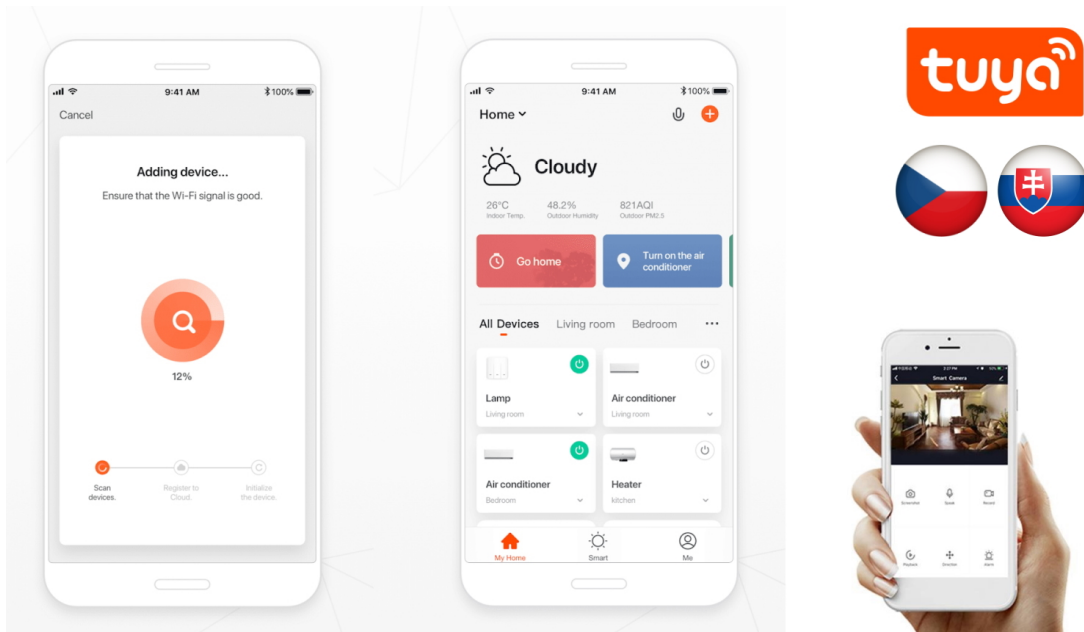

### IMMAX NEO PLANO 35 W

Inteligentní přisazené světlo vyniká jednoduchým designem a je přímo stvořené pro dlouhé chodby. Svítidlo lze propojit s chytrou bránou **IMMAX NEO** a ovládat tak celou síť domácích světelných zdrojů skrze dálkový ovladač či aplikaci v mobilním telefonu. Komunikuje na bezdrátovém protokolu **Zigbee 3.0**, je plně kompatibilní se systémem Philips HUE a **podporuje hlasové asistenty** Amazon Alexa, Google Assistant a Apple Siri.