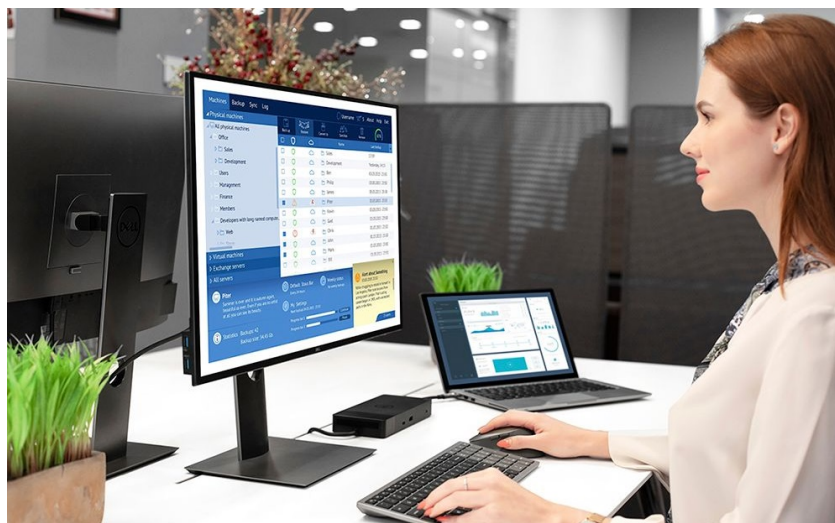

### Dell KM7120W - praktická sada klávesnice a myši pro vícero zařízení

**Dell KM7120W** představuje set bezdrátové klávesnice a myši pro komfortní práci na PC, ovládání počítačových aplikací, surfování po internetu, tvorbu tabulek nebo psaní dokumentů. **Bezdrátová konektivita** je realizována skrze technologii **Bluetooth 5.0** a rozhraní **2.4 GHz**, díky čemuž je zajištěno připojení dalších zařízení, kromě stolního **PC** také třeba s **notebookem** nebo hybridním **zařízením 2 v 1**. Mezi jednotlivými přístroji můžete pohodlně přepínat a pracovat ještě flexibilněji.

**Klávesnice Dell** spolupracuje s celou řadou operačních systémů, jako **Windows** i **Android**, disponuje klávesovými zkratkami a samozřejmě **numerickou částí** pro snadné zadávání číselných hodnot. Pro pohodlné psaní lze klávesnici naklonit do potřebného úhlu. **Bezdrátová myš Dell** je vybavena optickým snímačem s **rozdělením 1600 DPI**, díky čemuž je zajištěno snadné a plynulé ovládání na širokém spektru povrchů. **Podpora softwaru Dell** vám umožní efektivně spravovat nastavení klávesnice a myši.

S bezdrátovou klávesnicí a myší můžete jednoduše zvýšit váš každodenní výkon. Optická myš s rozlišením **1600 DPI** nabízí snadné ovládání prakticky na každém povrchu. Kompaktní klávesnice podporuje několik operačních systémů a nejoblíbenější **klávesové zkratky** pro systémy Windows a Android. Díky možnosti výběru bezdrátového připojení můžete pomocí technologií **2,4 GHz a Bluetooth 5.0** snadno přepínat mezi ovládaním stolního počítače, notebooku a 2 v 1 zařízení.