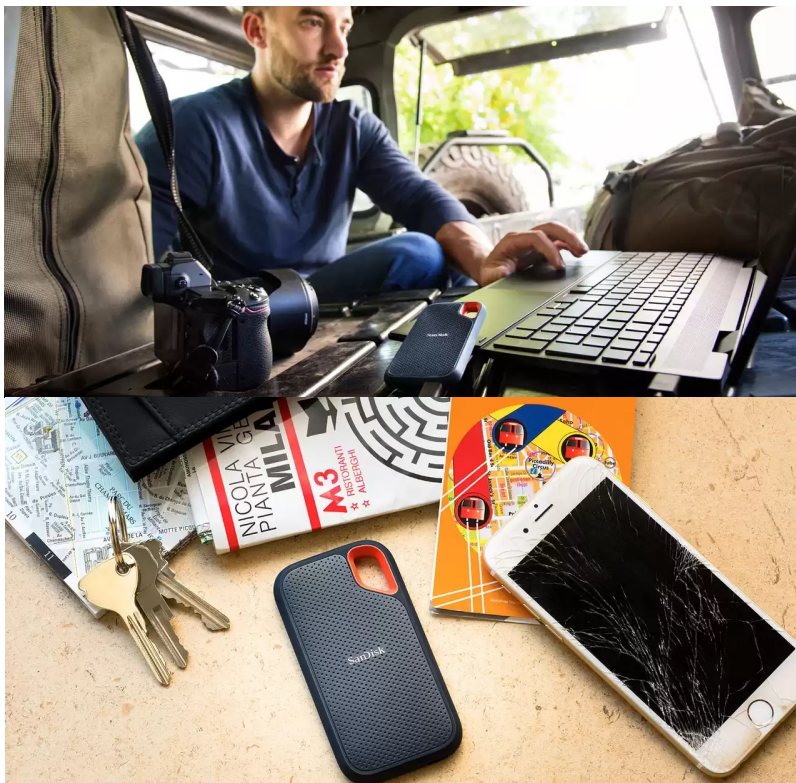

## SanDisk Extreme Portable V2 - pro život i data v pohybu

**Externí SSD disk SanDisk Extreme Portable V2** je ideální volbou pro všechny, kteří preferují život v pohybu a svá data chtějí mít vždy po ruce. Vynikají dokonalým spojením odolnosti a vysoké přenosové rychlosti dat. **Úložiště s kapacitou 2 TB** představuje obří kapacitu pro vaše data, tvůrčí činnost a další projekty nebo multimediální obsah.

Tento rychlík **SanDisk Extreme Portable V2** se chlubí i precizně odvedenou **konstrukcí a silikonovým pouzdem**, což zajišťuje pevnost a odolnost proti pádu z výšky až 2 metry a krytí **IP55** poskytuje **ochranu vůči vodě a prachu**. O poškození při přenášení, fotografování a jiných aktivitách v terénu nemusíte mít strach z poškození. Na cestách můžete disk **SanDisk Extreme Portable V2** také připevnit k opasku nebo batohu pomocí poutka. Uložená data budou v bezpečí také díky heslu s **256bitovým AES šifrováním**.

### **SanDisk Extreme Portable V2 2 TB**

Externí SSD disk s kapacitou **2 TB** a rychlostí čtení až **1050 MB/s** je ideálním vysokorychlostním úložištěm pro snímky, videa a zvukové soubory s vysokým rozlišením. Disk je odolný vůči nárazům, vibracím a díky krytí **IP55** také proti prachu či rozlité vody. Disk je možné zabezpečit **heslem s 256bitovým AES šifrováním**. Připojení je realizováno skrze rozhraní **USB-C 3.2 Gen2**.