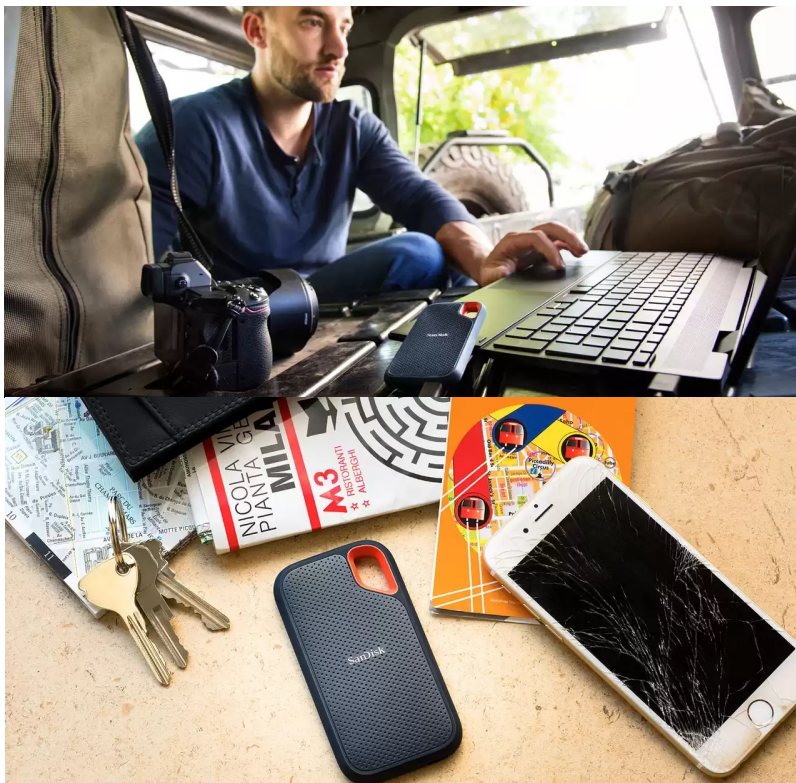

SANDISK EXTREME PORTABLE V2 1TB

Cena celkem:	6 885 Kč
	(bez DPH: 5 690 Kč)
Běžná cena:	7 573 Kč
Ušetříte:	688 Kč
Kód zboží:	SSDSAN1045
Part No.:	SDSSDE61-1T00-G25
Záruka:	36 měs.
Stav:	Nové zboží

Popis

SanDisk Extreme Portable V2 - pro život i data v pohybu

Externí SSD disk **SanDisk Extreme Portable V2** je ideální volbou pro všechny, kteří preferují život v pohybu a svá data chtějí mít vždy po ruce. Vynikají dokonalým spojením odolnosti a vysoké přenosové rychlosti dat. **Úložiště s kapacitou 1 TB** představuje obří kapacitu pro vaše data, tvůrčí činnost a další projekty nebo multimediální obsah.

Tento rychlík **SanDisk Extreme Portable V2** se chlubí i precizně odvedenou **konstrukcí a silikonovým pouzdem**, což zajišťuje pevnost a odolnost proti pádu z výšky až 2 metry a krytí **IP55** poskytuje **ochranu vůči vodě a prachu**. O poškození při přenášení, fotografování a jiných aktivitách v terénu nemusíte mít strach z poškození. Na cestách můžete disk **SanDisk Extreme Portable V2** také připevnit k opasku nebo batohu pomocí poutka. Uložená data budou v bezpečí také díky heslu s **256bitovým AES šifrováním**.

SanDisk Extreme Portable V2 1 TB

Externí SSD disk s kapacitou **1 TB** a rychlostí čtení **až 1050 MB/s** je ideálním vysokorychlostním úložištěm pro snímky, videa a zvukové soubory s vysokým rozlišením. Disk je odolný vůči nárazům, vibracím a díky krytí **IP55** také proti prachu či rozlité vody. Disk je možné zabezpečit **heslem s 256bitovým AES šifrováním**. Připojení je realizováno skrze rozhraní **USB-C 3.2 Gen2**.