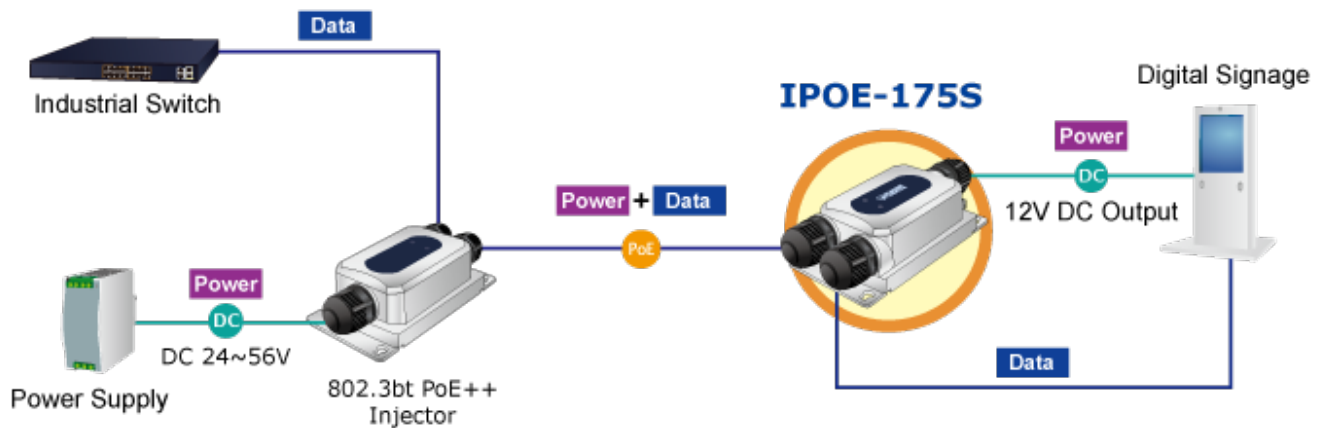

PLANET IPOE-175S

Cena celkem:	2 818 Kč (bez DPH: 2 329 Kč)
Běžná cena:	3 100 Kč
Ušetříte:	282 Kč
Kód zboží:	NETPLA2330
Part No.:	IPOE-175S
Záruka:	60 měs.
Stav:	Nové zboží

Popis

PLANET IPOE-175S

Průmyslový splitter pro přenos napájení po Ethernetovém kabelu, standard **IEEE 802.3bt PoE++ do příkonu až 60 W**, pracuje na **Gigabit 10/100/1000Base-T** propojení, splitter navíc podporuje napájení **PoH do 60 W (Power over HDbase-T)**.

ZÁKLADNÍ SPECIFIKACE

Rozhraní: 2x RJ-45 10/100/1000Base-T (1x data výstup, 1x PoE + data vstup)

Celkový napájecí výkon: do 60 W, DC 12 V, max. 5 A

Napájení: PoE IEEE 802.3bt PoE++, DC 44-56 V

Provozní teplota: -40 až +75 °C

zařízení je odolné proti přetížení krátkodobému zrychlení 50g, dlouhodobému 4g, (IEC-60068-2-27)
 elektrická bezpečnost dle CE EN-60950
 možnost mobilní instalace dle CE EN50155

IPOE-175S Installation

100 meters

- 1000BASE-T UTP
- 1000BASE-T UTP with PoE
- Power Line

Outdoor PoE++ Injector + IPOE-175S Installation

100 meters

- 1000BASE-T UTP
- 1000BASE-T UTP with PoE
- Power Line

Dust-proof

Water-proof

Surge-proof

Frost-proof