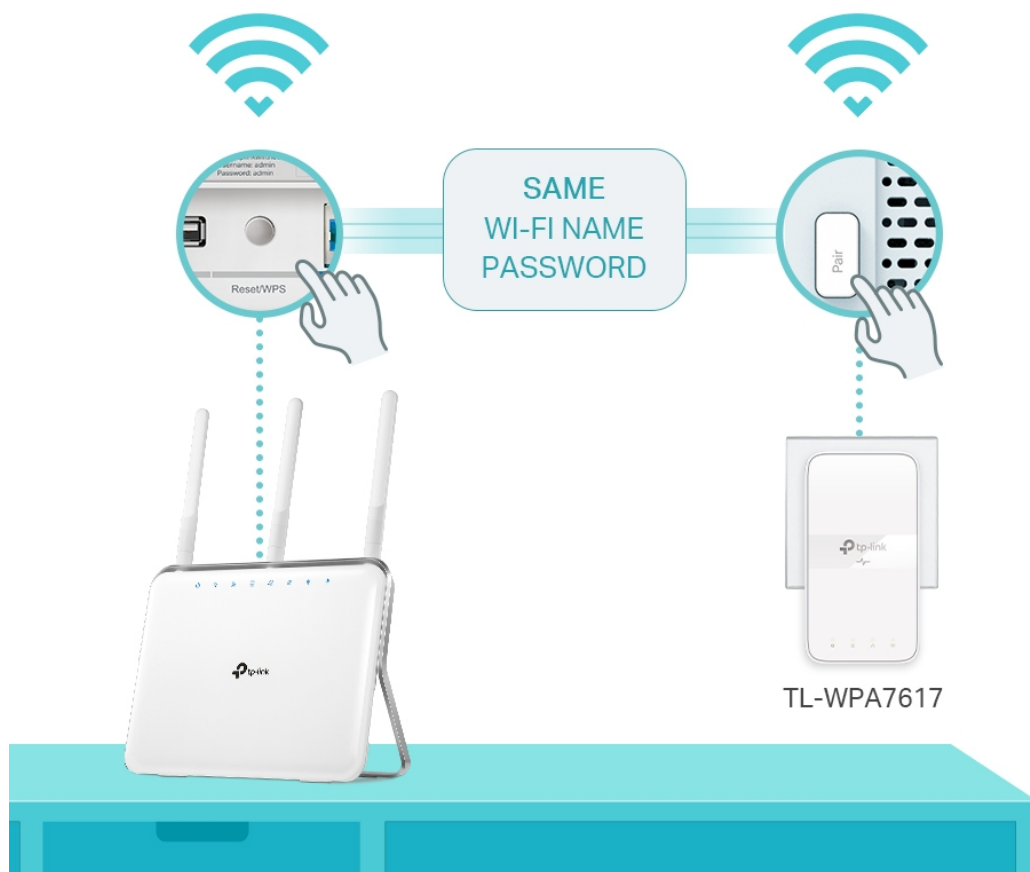

TP-LINK TL-WPA7617 KIT

Cena celkem:	1 899 Kč (bez DPH: 1 569 Kč)
Běžná cena:	2 089 Kč
Ušetříte:	190 Kč
Kód zboží:	NJPTPL0022
Part No.:	TL-WPA7617 KIT
Záruka:	36 měs.
Stav:	Nové zboží

Popis

TP-Link TL-WPA7617 KIT

Sada **HomePlug AV2 rozšíří** vaše **internetové připojení** do každé místnosti domu pomocí stávající **elektrické sítě**. Nabídne vysokorychlostní připojení k internetu v celém domě či velkém bytě, a to jak pomocí kabelového připojení **LAN**, tak bezdrátového připojení **Wi-Fi 802.11a/b/g/n/ac** s dosahem až 300 m. Můžete vytvořit dvoupásmovou Wi-Fi síť (souběžná rychlost přenosu dat **300 Mb/s** v pásmu 2,4 GHz a **867 Mb/s** v pásmu 5 GHz) s větší šířkou pásma a menším rušením. Díky tomu bude výkon vaší **Powerline** sítě maximální. Sada je vybavena tlačítkem **klonování Wi-Fi** pro velké rozšíření dosahu, což znamená, že může automaticky zkopírovat identifikátor SSID a heslo vašeho směrovače. Tímto způsobem adaptér **zjednodušuje konfiguraci** Wi-Fi a umožňuje bezproblémový roaming v rámci domácí sítě.

- **Standard HomePlug AV2** - poskytuje ultra rychlé přenosy dat přes elektrické vedení až 1 000 Mbit/s
- **Dvoupásmová síť Wi-Fi AC1200** - zařízení rozšíří ultra rychlou dvoupásmovou Wi-Fi síť s rychlostí až 867 Mbit/s v pásmu 5 GHz a až 300 Mbit/s v pásmu 2,4 GHz.
- **Konfigurace Wi-Fi jedním dotykem** - jedním stisknutím tlačítka Wi-Fi zkopírujete název a heslo sítě ze svého routeru. Jakékoli změny nastavení se automaticky aplikují na celou síť Powerline.
- **Automatická synchronizace Wi-Fi** - stisknutím tlačítka párování přidejte další opakovací signál do sítě Powerline a jednotně synchronizujte parametry a nastavení.
- **Dodatečná elektrická zásuvka** - elektrický proud ze zásuvky můžete využít k napájení dalších zařízení díky integrované zásuvce.
- **Gigabitový port** - nabízí přístup k zabezpečené kabelové síti stolním počítačům, NAS, chytrým televizím nebo herním konzolám.