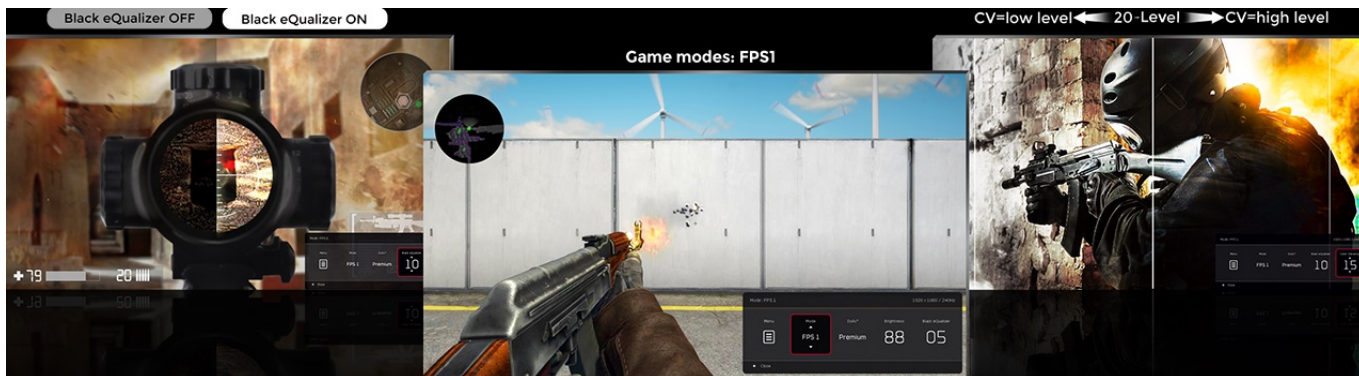

Herní monitor ZOWIE by BenQ XL2540K vás během okamžiku dostane do světa pokročilého gamingu a multimédií. Zprostředkuje vám ostrý obraz ve **Full HD** kvalitě a s mimořádnou plynulostí díky **240Hz obnovovací frekvenci** a **1ms době odezvy**. To oceníte především při hraní akčních her, stříleček nebo dynamických filmových sekvencích.

Menší základna poskytuje více prostoru na stole, přesto poskytuje monitoru vysokou stabilitu a hráčům více možností pro umístění periferií. Každý hráč má vlastní požadavky na komfort. I proto monitor ZOWIE by BenQ XL2540K umožňuje flexibilní nastavení výšky a úhlu. Vlastní nastavení parametrů a **videoprofilů** můžete snadno uložit a sdílet se spoluhráči nebo svými fanoušky skrze jednoduché uživatelské rozhraní.

Součástí balení DisplayPort kabel.

ZÁKLADNÍ SPECIFIKACE

Typ panelu: TN

Úhlopříčka: 24,5"

Poměr stran: 16 : 9

Rozlišení: 1920 × 1080 px

Kontrastní poměr: 1000 : 1

Doba odezvy: 1 ms

Rozhraní: 3× HDMI, 1× DisplayPort, 1× sluchátkový výstup

Barva: černá