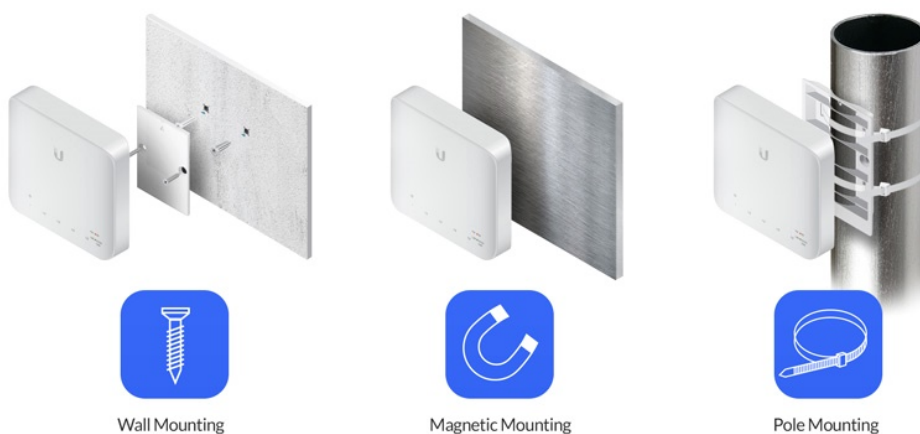

## 4x PoE

Auto-Sensing 802.3af PoE Output

Sportový UniFi Switch (USW-Flex) je flexibilní PoE switch s managementem **ve venkovním provedení (IP55)**. Ideální pro napájení kamer nebo jiných zařízení, které podporují PoE 802.3af. Switch garantuje vysokou propustnost **až 5 Gbps** (kapacita 10 Gbps), forwarding rate 7,44 Mpps.

-40 to +55 °C  
Weatherproof  
IP55

**UniFi Switch USW-Flex** je výkonný plně **gigabitový PoE switch** známého výrobce Ubiquiti ze série UniFi. Je osazen **5x Gbit ethernetovými porty** s podporou PoE výstupu až **15 W na port**, celkově 46 W pokud je napájen **PoE++ (802.3bt)** nebo pomocí PoE adaptéru 50V/60W. Switch nabízí možnost instalace na sloup i na zeď.

Wall Mounting

Magnetic Mounting

Pole Mounting

Konfiguraci a správu UniFi zařízení umožňuje aplikace UniFi Network, která je předinstalovaná na **UniFi OS konzolích** (UniFi Dream Machine, Dream Router, Dream Wall, Express, Cloud Gateway Ultra atd.). Alternativou je volně dostupný software UniFi Network Server, určený pro instalaci na vlastní počítač nebo server (Windows, MacOS, Linux). Software UniFi Network Server je neustále vylepšován, a proto doporučujeme vždy používat aktuální verzi, kterou stahujete na stránkách Ubiquiti v sekci **Download**. Více informací o tomto produktu se dozvíte také na **školení Ubiquiti**.