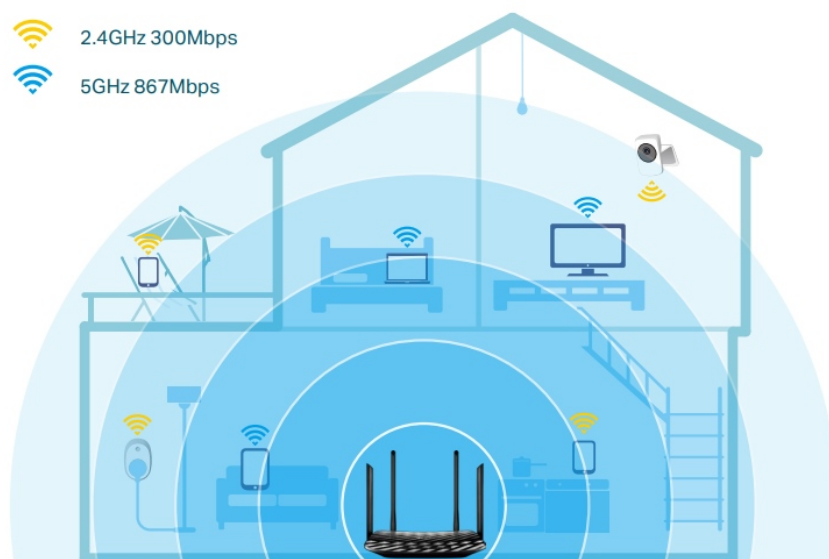

- Podporuje standard 802.11ac
- Současná připojení 2,4 GHz 300 Mb/s a 5 GHz 867 Mb/s dávají dohromady rychlost 1200 Mb/s celkové dostupné šířky pásma
- 4 externí antény a jedna interní anténa poskytují stabilní bezdrátová připojení a optimální pokrytí
- Snadná správa sítě na dosah ruky s aplikací TP-Link Tether
- MU-MIMO dosahuje dvojnásobnou efektivitu komunikace s až 2 zařízeními současně
- Beamforming technologie poskytuje širší bezdrátové pokrytí
- Podporuje režim přístupového bodu k vytvoření nového přístupového bodu Wi-Fi