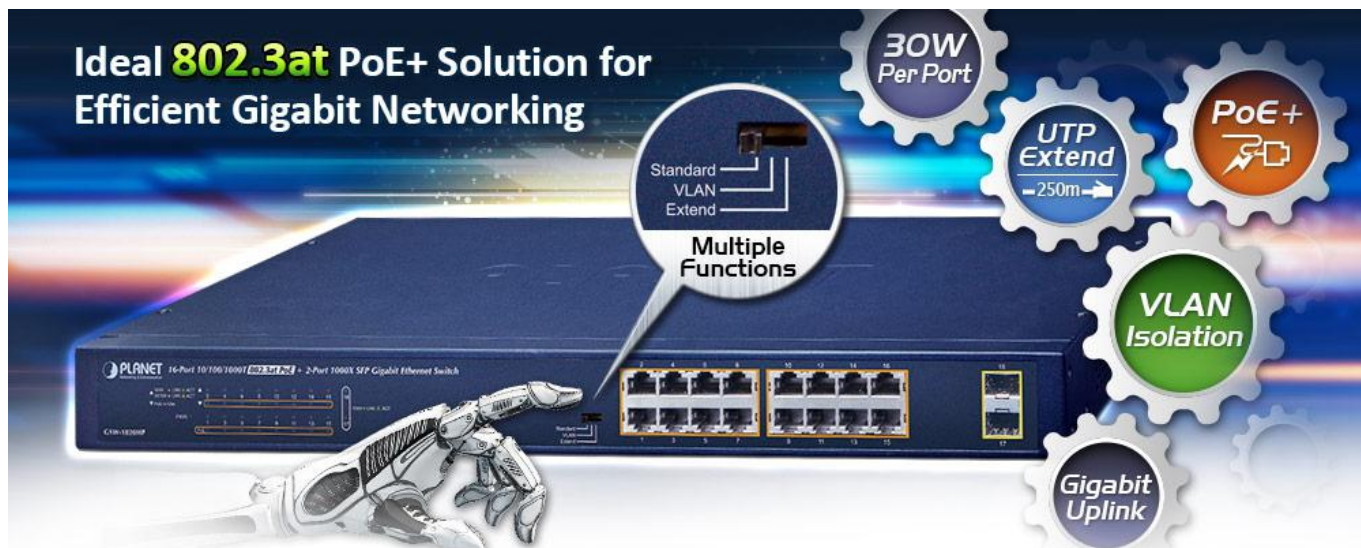

PLANET GSW-1820HP

Cena celkem:	4 470 Kč (bez DPH: 3 694 Kč)
Běžná cena:	4 917 Kč
Ušetříte:	447 Kč
Kód zboží:	NETPLA2298
Part No.:	GSW-1820HP
Záruka:	38 měs.
Stav:	Nové zboží

Popis

PLANET GSW-1820HP

Gigabitový PoE+ přepínač, **16 x 10/100/1000Base-T RJ-45** s injektory **802.3af/at**, **dva SFP** sloty 1000Base-X, napájecí výkon až **240 W**.

LED indikace využití PoE portů, **DIP switch** pro přepnutí **Standard/VLAN/Extend** módu, mechanismy pro úsporu příkonu podle IEEE 802.3az.

Gigabitový přepínač s PoE+ (power over ethernet) porty pro centralizované napájení zařízení po ethernetu jako jsou IP kamery, Wi-Fi prvky nebo VOIP telefony a s možností napojení do infrastruktury pomocí dvou optických SFP portů. Zařízení je svým provedením vhodné jak pro instalaci do domácích nebo kancelářských prostorů, tak pro aplikace v lokálních rozvaděčích.

Výstupní výkon PoE portů je regulován v závislosti na příkonu napájených zařízení mechanismy EEE (Energy-Efficient Ethernet) podle IEEE 802.3az.

Switch disponuje manuálním přepínačem režimů:

- **Standard** - switch napájí zařízení na vzdálenost max. 100 m.
- **VLAN** - porty jsou logicky odděleny jeden od druhého, v tomto režimu lze předejít nechtěným multicast a broadcast bouřím.
- **Extend** - switch napájí zařízení až na 250 m se sníženou propustností 10 Mb/s na port (podpora napájení do 22 W)

ZÁKLADNÍ SPECIFIKACE

Fyzické vlastnosti:

Porty: 16 x RJ-45 10/100/1000Base-T, 2 x SFP 1000Base-X

Paměť: 8k MAC adres

Propustnost: sběrnice 36 Gbps, provozně 26,8 Mpps (64B)

Podpora přenosu: JumboFrame 9K

Provedení: rack 1U