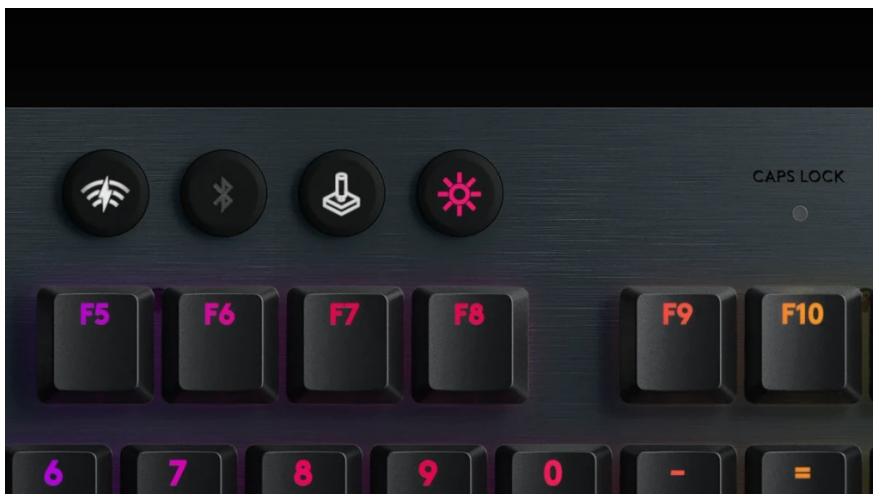

Herní klávesnice Logitech G915 Lightspeed představuje profesionální příslušenství pro gaming. Disponuje **bezdrátovou technologií LIGHTSPEED**, která se vyznačuje ultra rychlou 1ms výkonností a umožní vám hraní na úrovni, jako **opravdoví e-sport profici**. Samozřejmostí je také připojení skrze USB rozhraní, takže klidně můžete hrát a současně klávesnici nabíjet.

Z hlediska provedení se **klávesnice Logitech G915 Lightspeed** chlubí konstrukcí z kvalitních materiálů a odolností. Je tak připravena na extrémní herní akci a vysokou zátěž. **Nízkoprofilové mechanické spínače GL** se vyznačují rychlostí a přesností, takže to s přehledem nandáte i početné přesile nepřátel, vytvoříte impozantní komba v bojovkách apod.

Logitech G915 Lightspeed

Tenká bezdrátová herní klávesnice disponující nízkoprofilovými **mechanickými hmatovými spínači GL**, které se vyznačují stejnou rychlostí, přesností a výkonností jako tradiční spínače – při poloviční výšce. Klávesnice je vybavena speciálními ovládacími prvky, které umožňují rychlou regulaci hlasitosti, přehrávání/pozastavení, přeskokování hudby nebo videí či ztlumení zvuku. Nechybí ani **RGB podsvícení**, které lze nastavit pro jednotlivé klávesy z palety **16,8 milionu barev**. Připojení k počítači lze realizovat jak bezdrátově pomocí technologie **Bluetooth** či **LIGHTSPEED**, s ultrarychlou dobou odezvy 1 ms, tak i drátově pomocí **USB** kabelu, který slouží zároveň pro napájení. Na jedno nabití vydrží baterie v chodu **až 30 hodin**.

ZÁKLADNÍ SPECIFIKACE

Rozložení kláves: americké

Multimediální klávesy: ano

Podsvícení: ano

Typ spínačů: hmatové spínače GL

Rozhraní: 2,4 GHz (USB adaptér), Bluetooth

Napájení: vestavěná dobíjecí baterie

Barva: černá