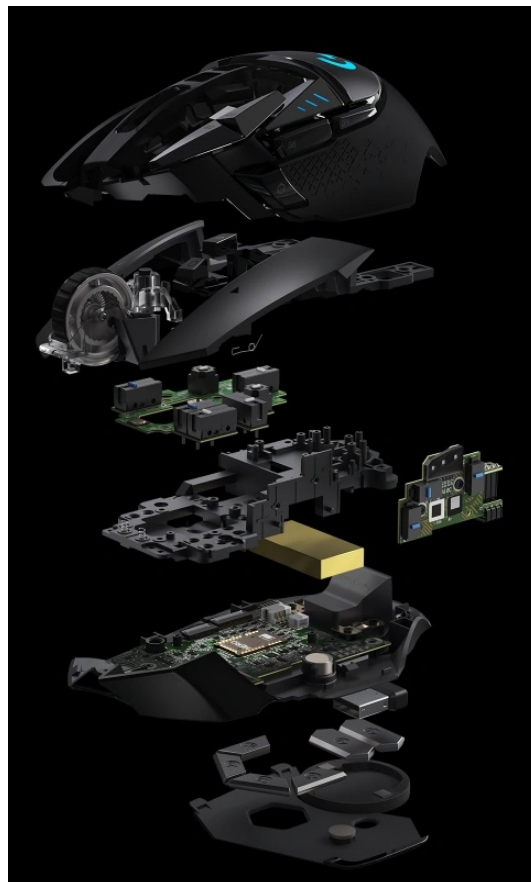

LOGITECH G502 HERO LIGHTSPEED

Cena celkem:	3 375 Kč (bez DPH: 2 789 Kč)
Běžná cena:	3 712 Kč
Ušetříte:	337 Kč
Kód zboží:	MOUL5541
Part No.:	910-005567
Záruka:	24 měs.
Stav:	Nové zboží

Popis

Hrajte na LIGHTSPEED úrovni - myš Logitech G502 HERO LIGHTSPEED

Bezdrátová myš Logitech G502 HERO LIGHTSPEED je tím pravým herním trumfem. Podporuje ultra rychlé bezdrátové připojení **LIGHTSPEED** pro zajištění spolehlivosti a profesionálního výkonu v oblasti **eSportu**. Logitech G502 HERO LIGHTSPEED disponuje **senzorem HERO 16K** nové generace s nastavitelným rozlišením **až na hodnotu 16 000 DPI**.

Díky širokému rozsahu citlivosti se přizpůsobí všem herním žánrům a zvládne všechny mise i herní výzvy – od precizního míření sniperkou po zběsilé manévrování mezi kulkami. Pro ještě lepší klouzavost a ovladatelnost je myš vybavena systémem nastavitelné váhy takže si její pohyb a váhu přizpůsobíte přesně do ruky. Samozřejmostí je také přizpůsobitelné **RGB podsvícení**.

Logitech G502 HERO LIGHTSPEED

Herní bezdrátová myš disponující **11 programovatelnými tlačítky** a vysoce přesným optickým senzorem **HERO 16K** s nastavitelným rozlišením **až 16000 dpi**. Vyniká vysokou odolností **až 50 milionů kliknutí** a dobou odezvy **1 ms**. S technologií **Lightsync RGB** lze nastavit světelné animace a efekty. Napájení zajišťuje **vestavěná baterie**, která při plném nabití udrží myš bez podsvícení v chodu až 60 hodin. Připojení je realizováno skrze **USB přijímač**.