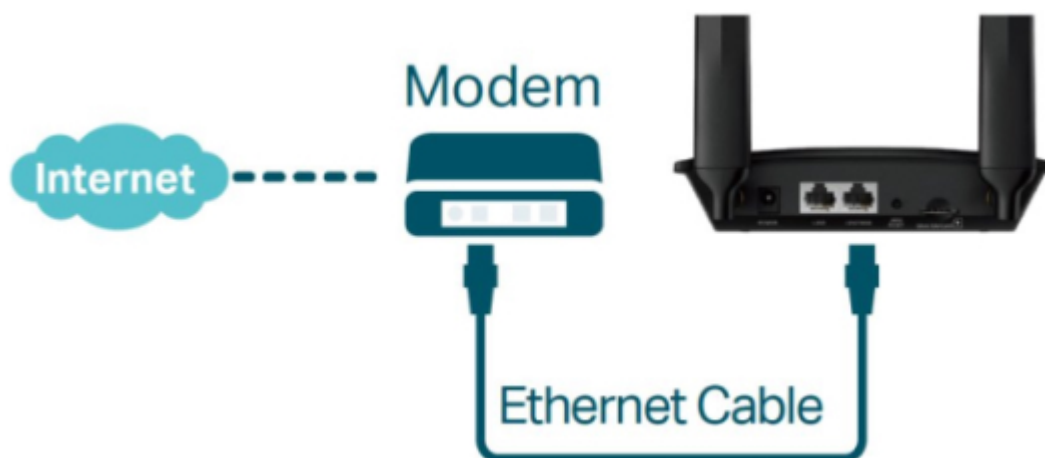

TP-LINK TL-MR100

Cena celkem:	1 266 Kč (bez DPH: 1 046 Kč)
Běžná cena:	1 392 Kč
Ušetříte:	127 Kč
Kód zboží:	NARTPL1089
Part No.:	TL-MR100
Záruka:	36 měs.
Stav:	Nové zboží

Popis

TP-Link TL-MR100

Využijte všechny výhody vaší špičkové **LTE** sítě s TL-MR100, který může dosáhnout rychlosti připojení až **300 Mbps**. TL-MR100 vám dovoluje sdílet vaši 4G LTE síť **až s 32 Wi-Fi zařízeními**, takže si můžete užít nepřerušené HD filmy, rychlé stahování souborů a video chat, který se neseká.

S integrovaným LTE modemem a **vestavěným slotem pro SIM kartu** je vše, co potřebujete, pouze vložit SIM kartu a zapnout router. Užívání si rychlé a stabilní Wi-Fi na LTE síti nebylo nikdy jednodušší.

ZÁKLADNÍ SPECIFIKACE

Standard: IEEE 802.11b/g/n

Rychlost datového přenosu: 300 Mbit/s

Anténa: 2x odnímatelná 4G LTE

Porty: 1x RJ-45 LAN, 1x RJ-45 WAN/LAN

Frekvenční pásmo: 2,4 GHz

Zabezpečení: 64/128bit WEP, WPA/WPA2, WPA-PSK/WPA2-PSK