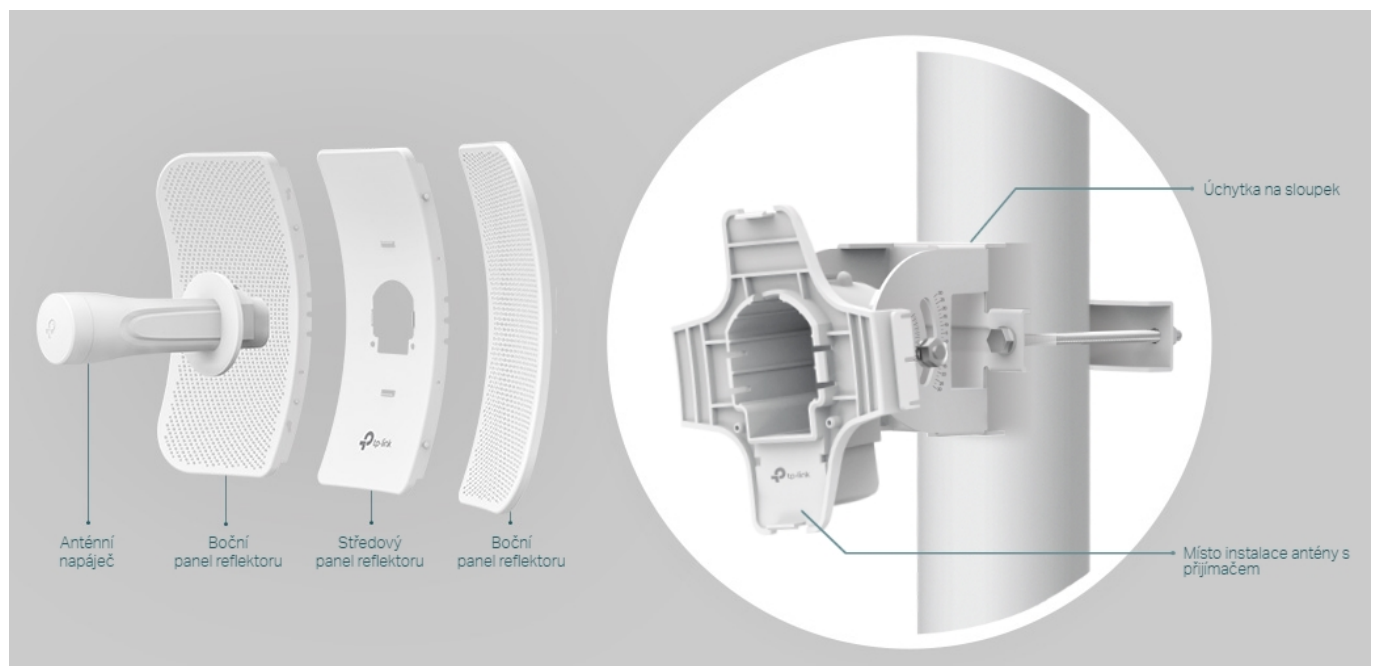

TP-LINK CPE710

Cena celkem:	2 072 Kč (bez DPH: 1 713 Kč)
Běžná cena:	2 279 Kč
Ušetříte:	207 Kč
Kód zboží:	NATTPL1021
Part No.:	CPE710
Záruka:	36 měs.
Stav:	Nové zboží

Popis

TP-Link CPE710

Směrová anténa na profesionální úrovni se ziskem 23 dBi určená pro bezdrátový přenos dat na velké vzdálenosti.

Díky směrové anténě Cassegrain s vysokým ziskem 23 dBi, technologií 2x2 MIMO a speciálnímu kovovému reflektoru umožňuje model CPE710 dosáhnout vynikajícího směrového zaměření paprsku, vylepšené latence a odolnosti vůči rušení. Profesionální výkon a uživatelsky příjemné provedení – venkovní anténa CPE710 s rychlostí přenosu 867 Mb/s v pásmu 5 GHz a ziskem 23 dBi je ideální volbou a cenově výhodným řešením pro potřeby venkovních bezdrátových sítí.

Stabilní konstrukce a flexibilní instalace

- Díky částem, které do sebe vzájemně zaklapnou, je montáž snadná a pohodlná
- Sady pro montáž na sloupek a volnost pohybu ve všech třech osách umožňují flexibilní instalaci
- Odolná konstrukce zajišťuje stabilitu i ve větrném prostředí

Pharos Control - Systém centralizované správy sítě

Anténa CPE710 se dodává se softwarem Pharos Control pro centralizovanou správu sítě, který uživatelům pomáhá snadno

řídít všechna zařízení v síti z jediného počítače. Mezi jeho funkce patří rozpoznávání zařízení, monitorování jejich stavu, aktualizace firmwaru a údržba sítě. Intuitivní prostředí ve webovém prohlížeči – PharOS – je alternativním způsobem, jak síť spravovat, a profesionálům umožňuje přístup k detailnějším nastavením.