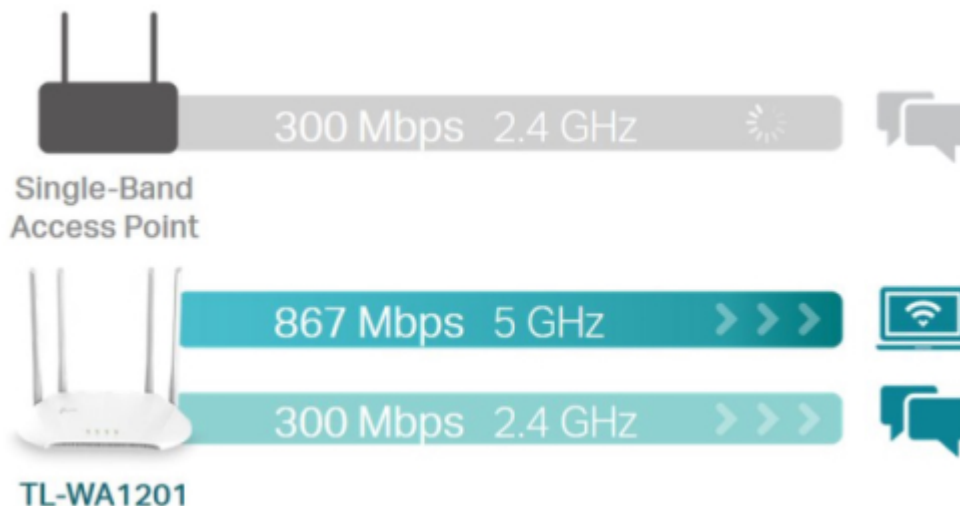

TP-LINK TL-WA1201

Cena celkem:	1 499 Kč (bez DPH: 1 239 Kč)
Běžná cena:	1 649 Kč
Ušetříte:	150 Kč
Kód zboží:	NAATPL1078
Part No.:	TL-WA1201
Záruka:	36 měs.
Stav:	Nové zboží

Popis

TP-Link TL-WA1201

Bezdrátový přístupový bod TL-WA801N je určen k vytvoření nebo rozšíření **vysokorychlostní bezdrátové sítě** standardu **802.11a/b/g/n/ac** s propustností až **300 Mb/s** v pásmu 2,4 GHz a až **867 Mb/s** v pásmu 5 GHz. Přístupový bod podporuje řadu různých funkcí, které zajistí flexibilnější provoz bezdrátové sítě než kdykoli dřív. Podpora provozních režimů **AP klient, bridge, repeater** usnadňuje budování bezdrátové sítě v oblastech bez dostupnosti kabelů a pomáhá eliminovat místa bez bezdrátového signálu. Samozřejmostí je podpora **šifrování WEP a WPA/WPA2**. Dále umožňuje pasivní napájení přes Ethernet (**PoE**) na vzdálenost až 30 m.

Součástí balení je napájecí adaptér (12 V/1,5 A) a PoE injektor.

ZÁKLADNÍ SPECIFIKACE

Standard Wi-Fi: IEEE 802.11a/b/g/n/ac

Rychlost datového přenosu: 867 Mbit/s – 5 GHz, 300 Mbit/s – 2,4 GHz

Anténa: 4× interní

Porty: 1× RJ-45

Frekvence: 2,4 GHz, 5 GHz

Zabezpečení: 64/128bit WEP, WPA/WPA2, WPA-PSK/WPA-PSK2

Podpora PoE: ano

Rozměry: 400 × 255 × 72 mm