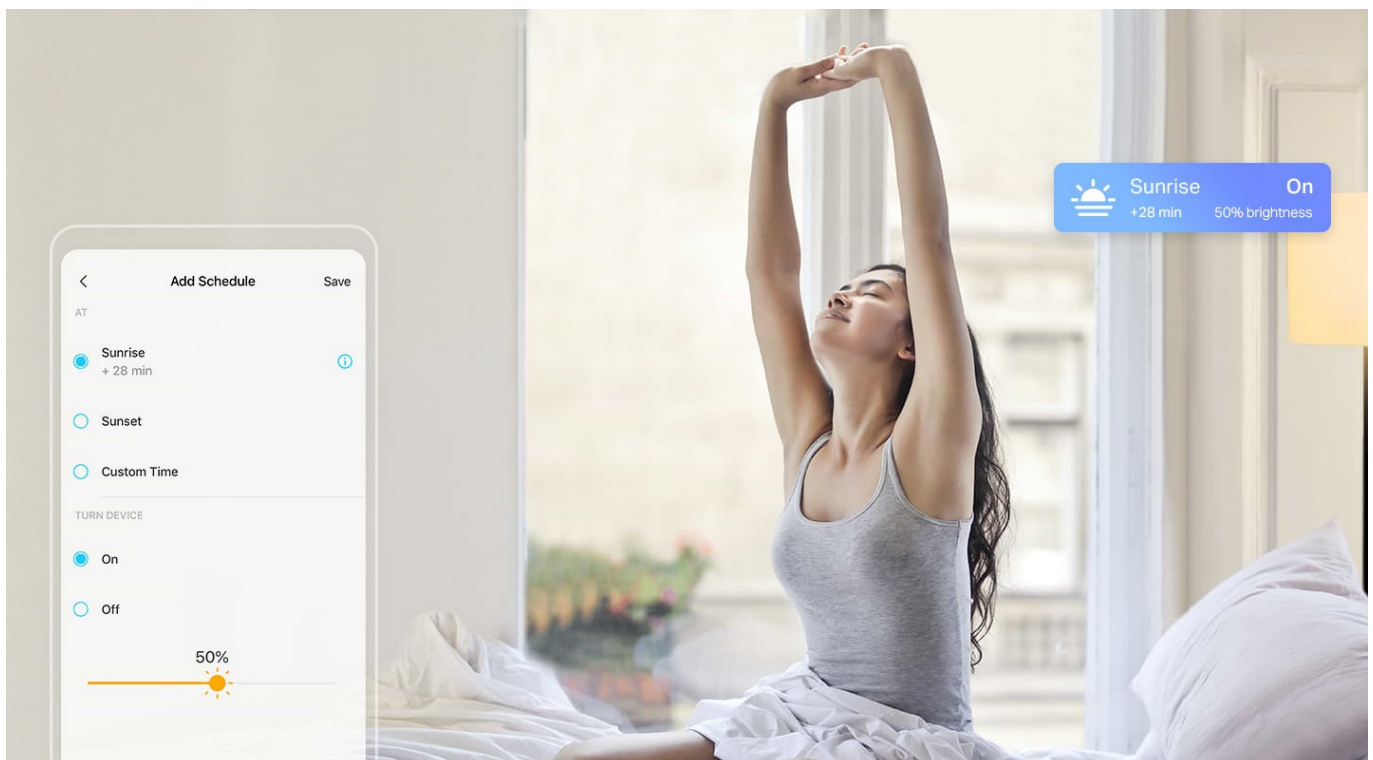

Chytrá žárovka TP-Link Tapo L510E s nastavitelnou intenzitou osvětlení, která se přizpůsobí vašim požadavkům v domácnosti. Chcete vytvořit atmosféru pro romantický večer, pracovní činnost nebo třeba relax po náročném dni u filmu? Osvětlení je teď ve vašich rukách. Pokud jste si zvykli na jas světla při večeri, u čtení knížky, sledování TV či jiných činnostech, můžete si jej **snadno uložit a zase zvolit**, až bude čas na další díl oblíbeného seriálu.

Máte-li rádi pravidelnost, jistě oceníte možnost **nastavení časových plánů pro zapnutí a vypnutí** s přesně daným jasem. Nebo zvolte **Režim nepřítomnost**, aby osvětlení simulovalo vaši přítomnost a odradilo tak případné nezanvané hosty.

Díky pokročilým **technologím pro úsporu energie** se nemusíte bát, že byste přespříliš plýtvali elektřinou. **Smart žárovka TP-Link Tapo L510E** se ideálně uplatní ve všech typech chytrých domácností, **podporuje hlasové ovládání**, takže rychle a jednoduše změňte osvětlení skrze příkazy pro **hlasové asistenty Amazon Alexa a Google Assistant**. Snadné ovládání podporuje rovněž **aplikace Tapo pro chytré mobilní telefony**.

Jednoduše připojte chytrou žárovku k domácí Wi-Fi síti a ovládejte pomocí aplikace Tapo kdekoliv se pohybujete. Nepotřebujete žádné další ovládací prvky. Žárovka podporuje také hlasové ovládání Amazon Alexa a Google Assistant. Lze ji stmívat a rozsvěcovat ručně nebo na základě nastavitelných časových rozvrhů.