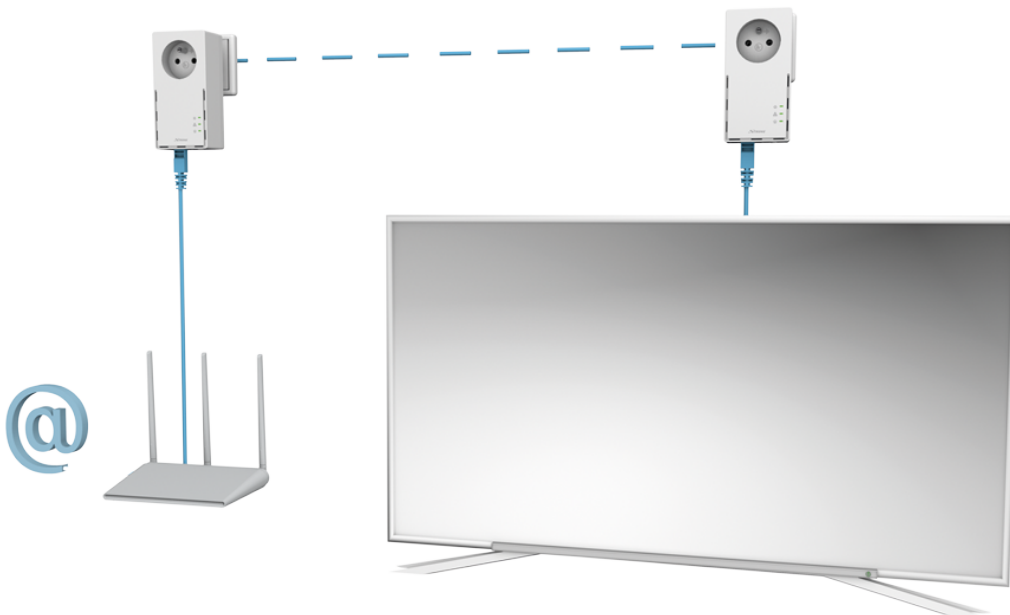

**STRONG POWERLINE 1000 DUO FR**

|              |   |
|--------------|---|
| Cena celkem: | <b>1 609 Kč</b><br><b>(bez DPH: 1 330 Kč)</b> |
| Běžná cena:  | <b>1 770 Kč</b>                               |
| Ušetříte:    | <b>161 Kč</b>                                 |
| Kód zboží:   | NETSRG1020                                    |
| Part No.:    | POWERL1000DUOFR                               |
| Záruka:      | 48 měs.                                       |
| Stav:        | Nové zboží                                    |

**Popis****Strong Powerline 1000 DUO FR**

Sada obsahující **2 adaptéry** umožňuje velmi snadným způsobem využívat vysokorychlostní připojení k internetu s rychlostí **až 1000 Mb/s**. S funkcí MIMO 2x2 nabízí mimořádnou kvalitu přenosu dat pomocí stávající elektrické sítě ve vaší domácnosti. Stačí připojit jeden adaptér k vašemu internetovému modemu prostřednictvím **ethernetového portu** a vaše internetové připojení bude okamžitě dostupné z jakékoli elektrické zásuvky pomocí druhého adaptéru. Navíc nepřijdete o žádnou elektrickou zásuvku, protože oba adaptéry jsou vybaveny **vlastní elektrickou zásuvkou s odrušovacím filtrem**.

**ZÁKLADNÍ SPECIFIKACE****Rychlost přenosu dat:** až 1000 Mbit/s**Standardy a protokoly:** HomePlug AV, HomePlug AV2, IEEE802.3, IEEE802.3u**Rozhraní:** 1× RJ-45 10/100/1000**Zabezpečení:** 128bitové AES šifrování**Dosah:** až 300 m**Rozměry:** 119 × 74 × 60 mm