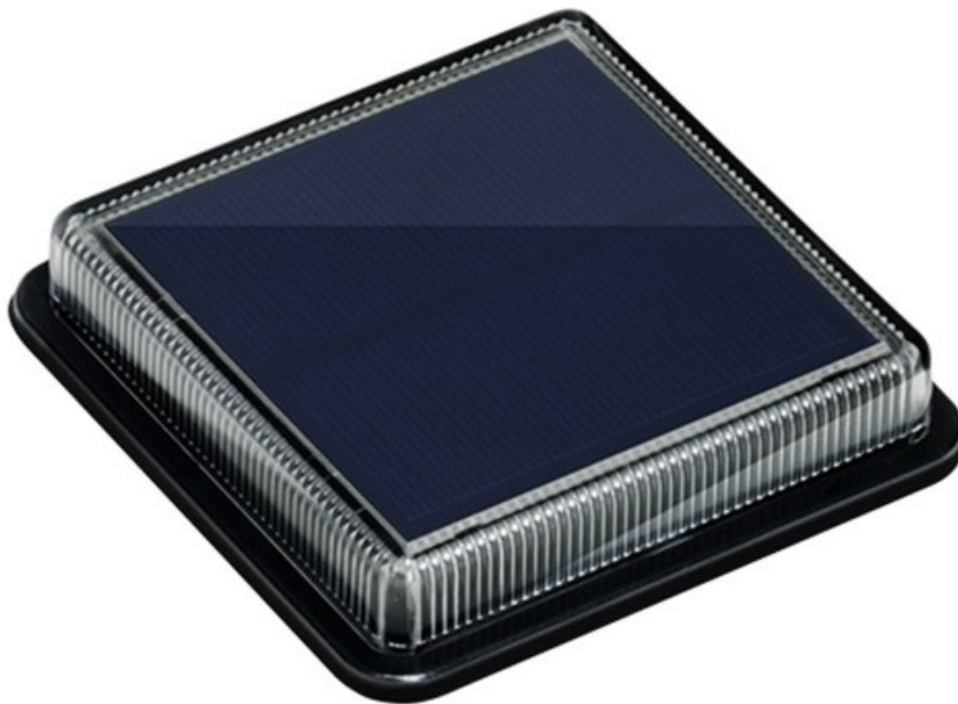

Solární LED světlo IMMAX TERRACE pro osvětlení zejména venkovních prostor. Pro tyto účely splňuje osvětlení stupeň krytí IP68, díky čemuž odolá vnějším vlivům počasí a podpoří **dlouhou životnost**. Další předností je snadná instalace bez nutnosti kabelů a samozřejmě **zabudovaná baterie s kapacitou 500 mAh**, která ve výsledku výrazně **sníží finanční náklady na osvětlení**.

IMMAX TERRACE 1,5 W

Moderní **solární LED osvětlení**, vhodné pro terasy, schodiště, bazény a chodníčky na zahradě. Disponuje **vestavěnou baterií** s kapacitou **500 mAh**. Samozřejmostí je **světelný senzor** pro automatické rozsvícení po setmění a odolnost proti

prachu a vodě dle **IP68**.

ZÁKLADNÍ SPECIFIKACE

Příkon: 1,5 W

Počet SMD čipů: 12

Napájení: vestavěná baterie (500 mAh), 3,2 V

Senzor pohybu: ne

Stupeň krytí: IP68

Barva světla: 4000 K

Materiál těla reflektoru: plast

Světelný tok: 30 lm

Životnost: 50000 hodin

Certifikáty: CE

Rozměry: 110 × 110 × 22 mm

Hmotnost: 20 g