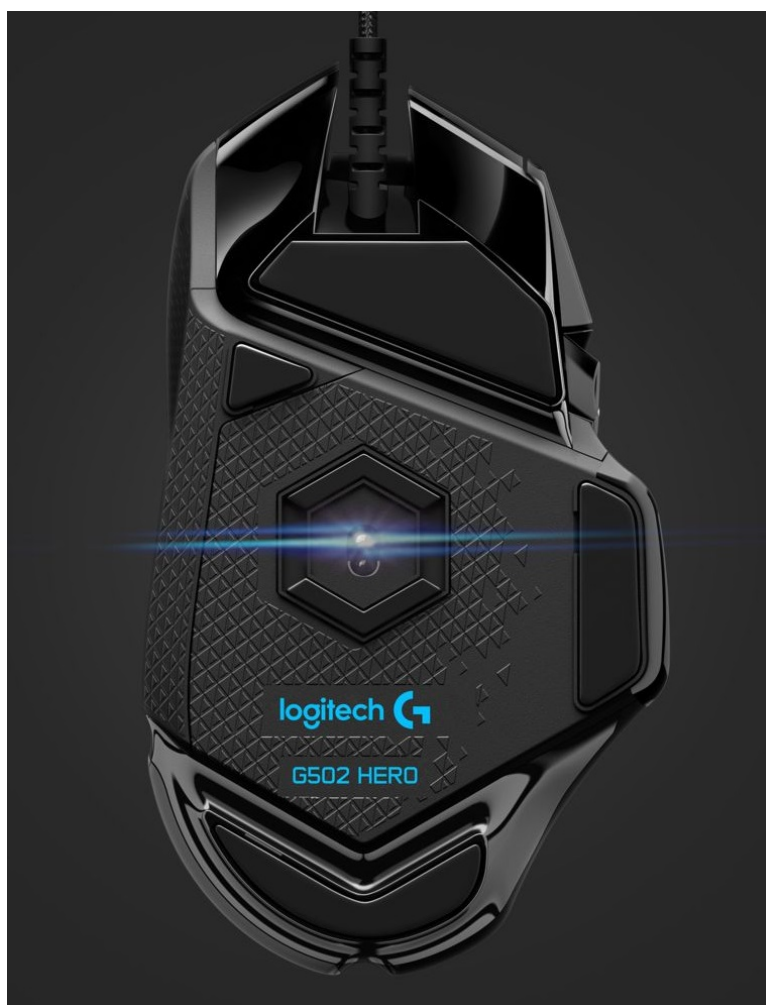

Popis

Logitech G502 HERO High Performance - volba pro hráče

Herní myš Logitech G502 HERO High Performance je ztělesněním všeho, co potřebujete na hladký průběh hry a tuhé on-line bitvy. Vyznačuje se špičkovým zpracováním a pokročilými funkcemi, které vám poskytnou komfort a plné herní zážitky. Disponuje **11 programovatelnými tlačítky** a pokročilým optickým senzorem. Rozlišení, které dosahuje **až 16 000 dpi**, zajišťuje přesnou manipulaci a plynulý pohyb.