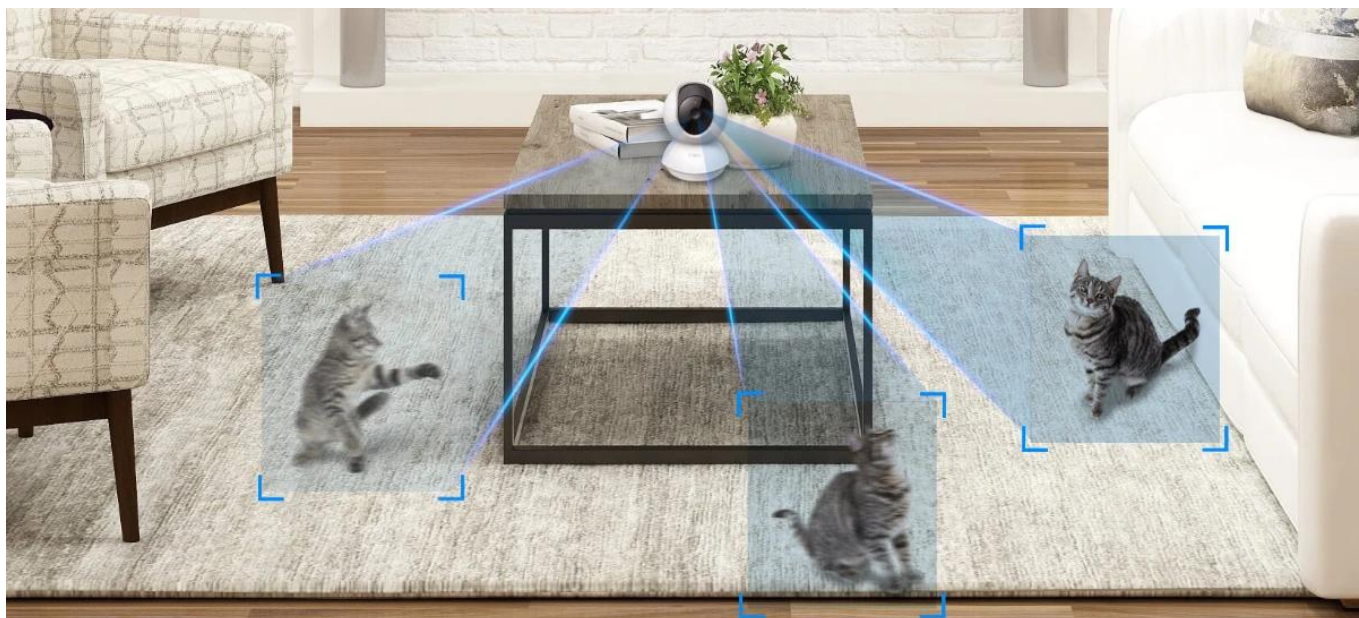

Bezpečné. Chytré. Jednoduché.

Dohlížejte na to, na čem vám nejvíce záleží. Pan/Tilt domácí bezpečnostní Wi-Fi kamera Tapo C200 je kompatibilní s Google Home a Amazon Alexa.

<p>1080p Full HD</p>	<p>Detekce pohybu a upozornění</p>	<p>Otáčecí/naklápěcí zobrazení</p> <p>360° horizontálně 114° vertikálně</p>	
	<p>Sledování pohybu</p>		
	<p>microSD karta a cloudové úložiště až 512 GB</p> <p>512G</p>	<p>Detekce dětského pláče</p>	<p>Přizpůsobitelný režim soukromí</p>
			<p>Sdílejte své oblíbené klipy</p>

Detekce pláče miminka s pokročilým nočním viděním (vaše druhé oči a uši)

Tapo kamera, vybavená pokročilým nočním viděním a detekcí pláče miminka, posiluje péči o vaše dítě nepřetržitě.

- **Detekce pláče miminka** - Automatické rozpoznání pláče a okamžité upozornění
- **Ostré noční vidění** - Až do vzdálenosti 9 metrů

Detekce pohybu a upozornění

Přizpůsobte si zóny aktivity pro důležitá upozornění. Kontrolujte, jaká upozornění dostáváte, vytvořením několika vlastních zón aktivity kolem oblastí, které jsou pro vás důležité.

- **Detekce pohybu** - Inteligentní rozpoznání pohybu v záběru
- **Přizpůsobitelné zóny aktivity** - Nastavte si konkrétní oblasti pro sledování

Přesné sledování pohybu

Mějte akci pod dohledem. Když je detekována pohybová aktivita, kamera sleduje a následuje subjekt, aby jej udržela v záběru.