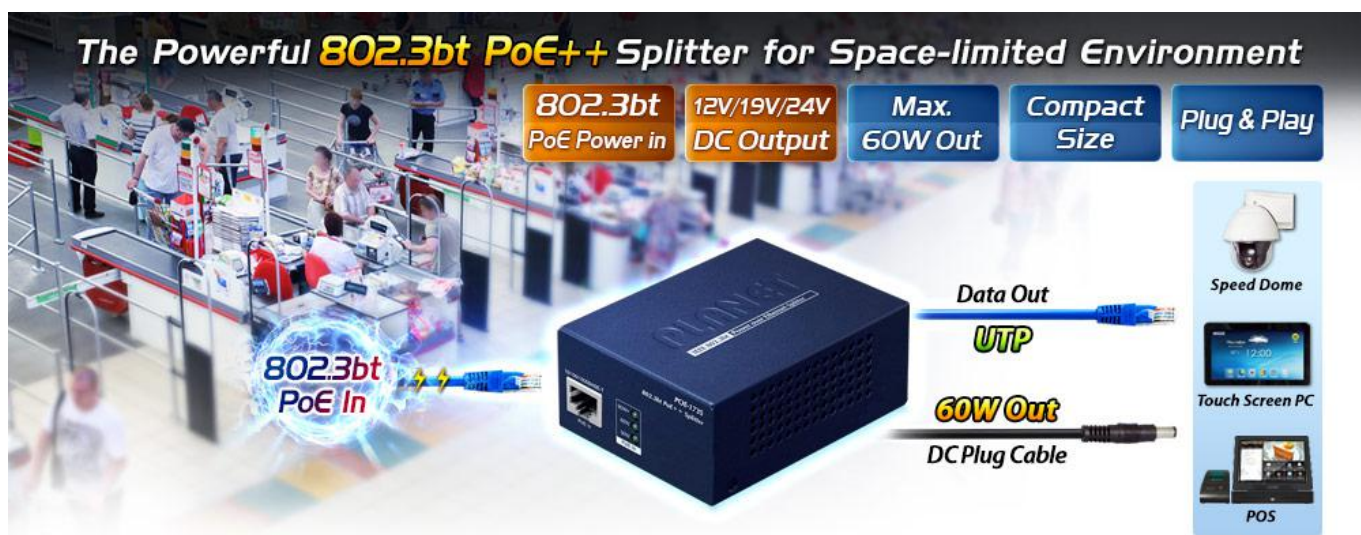

Popis

PLANET POE-173S

Ethernetový gigabitový splitter pro napájení po UTP kabelu podporuje standard 802.3bt PoE++ a umožňuje přímé napájení vzdálených zařízení do příkonu až 60 W. Kromě napájení po 2párovém krouceném UTP kabelu je splitter schopen přenášet také Ultra PoE napájení a data pomocí všech čtyř párů Cat5e/6 ethernetové kabeláže. Volitelné výstupní napětí 12 V, 19 V, nebo 24 V DC, přepínání DIP přepínačem. Podporuje pasivní 10/100/1000Mbps Ethernetové připojení a vzdálenost až 100 metrů. Instalace desktop nebo na zeď.

POE-173S je designovaný pro použití s kamerami PTZ, dotykovými monitory, pokladními terminály nebo Wi-Fi přístupovými body. Lze ho využít i pro napájení zařízení jako jsou embedded počítače nebo LCD zobrazovače, kiosky apod.

ZÁKLADNÍ SPECIFIKACE

Fyzické vlastnosti:

Porty: 1 x RJ-45 10/100/1000BASE-T data + power vstup, 1 x RJ-45 10/100/1000BASE-T data výstup

Provedení: desktop, na zeď

Napájení: PoE 48-56 V DC

Provozní teplota: 0 až 50 °C, vlhkost 5 - 95 %

Rozměry: 94 x 70,3 x 39,2 mm

Hmotnost: 265 g

POE funkce:

Celkový napájecí výkon: IEEE 802.3bt PoE++ (zpětně kompatibilní s IEEE 802.3at PoE+)

Počet injektorů: 1 x až 60 W

Typ napájení: End-span, Mid-span