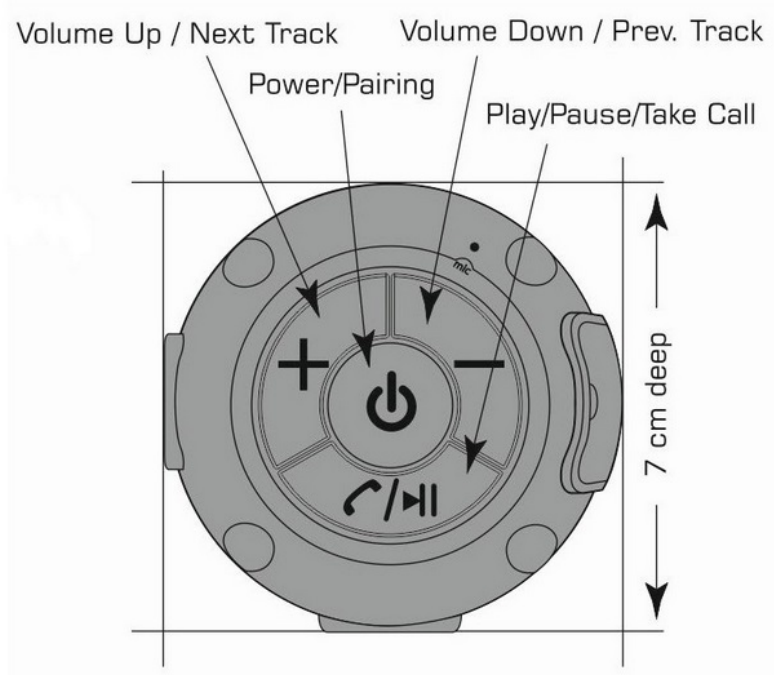

REPRODUKTOR SWISSTEN X-BOOM ČERNÝ

Cena celkem:	579 Kč
	(bez DPH: 479 Kč)
Běžná cena:	637 Kč
Ušetříte:	58 Kč
Kód zboží:	MOPSWI1232
Part No.:	52104000
Záruka:	24 měs.
Stav:	Nové zboží

Popis

Do outdooru i k vodě s bezdrátovým reproduktorem SWISSTEN Music Cube X-Boom

Bluetooth reproduktor SWISSTEN Music Cube X-Boom se vyznačuje nejenom kvalitní audio reprodukcí, ale také **odolným zpracováním těla**, které je kryto silikonovým pouzdem a splňuje **standard IPX5**. Díky tomu je vnitřní konstrukce chráněna před stříkající a vniknutí vlhkosti. Můžete jej bez obav vzít na pláž, párty u bazénu a jakýkoli jiný relax u vody či venkovním prostředí obecně.

Kompaktní rozměry a nízká váha předurčují reproduktor **SWISSTEN Music Cube X-Boom** k snadnému přenášení a