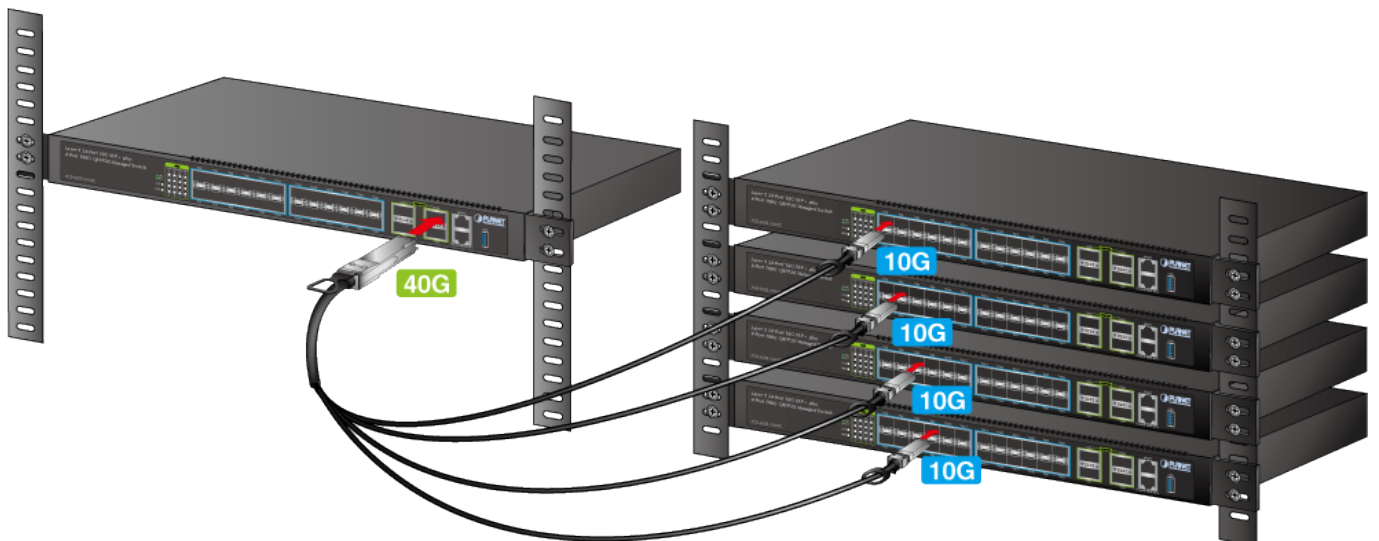

KABEL PLANET CB-QSFP4X10G-1M

Cena celkem:	2 235 Kč (bez DPH: 1 847 Kč)
Běžná cena:	2 458 Kč
Ušetříte:	223 Kč
Kód zboží:	NETPLA2254
Part No.:	CB-QSFP4X10G-1M
Záruka:	26 měs.
Stav:	Nové zboží

Popis

PLANET CB-QSFP4X10G-1M

Kabel pro připojení až 4 zařízení s rozhraním SFP+ k jednomu s rozhraním QSFP+. Délka 1 m.

ZÁKLADNÍ SPECIFIKACE

Rychlost: 40 Gbps

Konektor 1: 1x QSFP+

Konektor 2: 4x SFP+

Provozní teplota: -5 až + 75 °C

Délka kabelu: 1 m