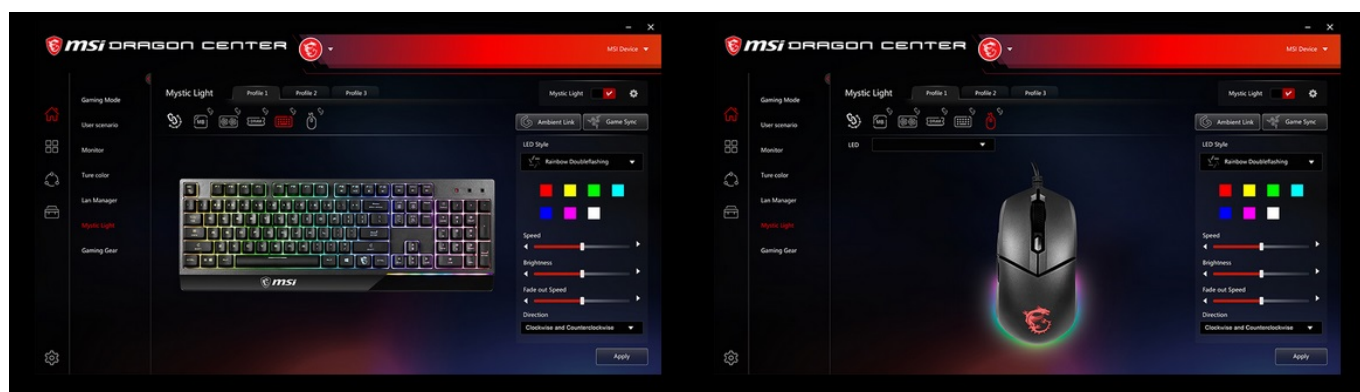

MSI Vigor GK30 COMBO

Herní drátový set klávesnice Vigor GK30 a myši CLUTCH GM11.

Designová herní klávesnice disponuje speciálními spínači, které se chovají jako mechanické. Potěší také přítomnost **RGB podsvícení** či funkce Anti-Ghosting. Připojení k počítači je realizováno skrze **USB konektor**. Rozložení klávesnice je **české**. Herní drátová myš disponující **RGB podsvícením** a optickým senzorem PMW3325 s nastavitelným rozlišením až **5000 dpi**. Kvalitní spínače **Omron** vydrží více než **10 milionů kliků**. Skvělá ergonomie spolu s nízkou hmotností přispívá k pohodlnému používání.

ZÁKLADNÍ SPECIFIKACE

Rozhraní: USB