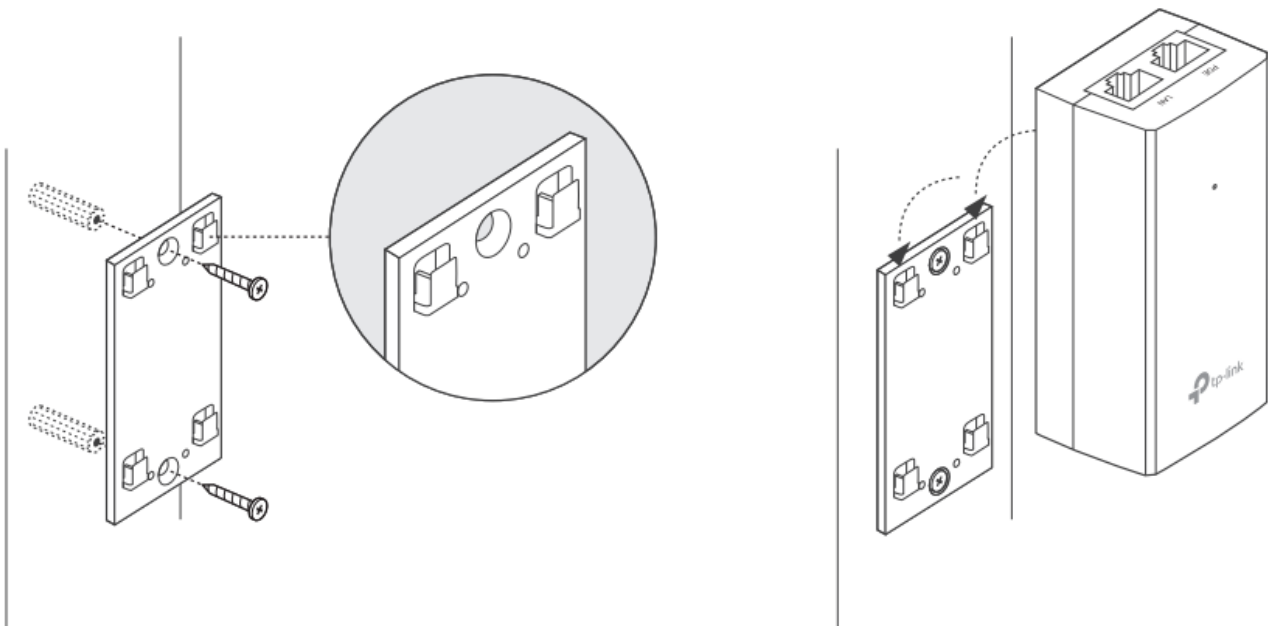

TP-LINK TL-POE4824G

Cena celkem:	452 Kč
	(bez DPH: 373 Kč)
Běžná cena:	497 Kč
Ušetříte:	45 Kč
Kód zboží:	NANTPL0005
Part No.:	POE4824G
Záruka:	60 měs.
Stav:	Nové zboží

Popis

TP-Link TL-POE4824G

Pasivní PoE injektor slouží pro napájení všech zařízení, které v sobě mají zabudovaný PoE extraktor a podporují napětí 48 V. Díky držáku, který je součástí balení, tento model jednoduše připevníte na zeď.

Součástí balení je napájecí kabel.

ZÁKLADNÍ SPECIFIKACE

Typ: pasivní

Výstupní napětí: 48 V

Výstupní výkon: 24 W

Výstupní PoE port: 1× 10/100/1000 Mbps

Rozměry: 110 × 57 × 38,8 mm