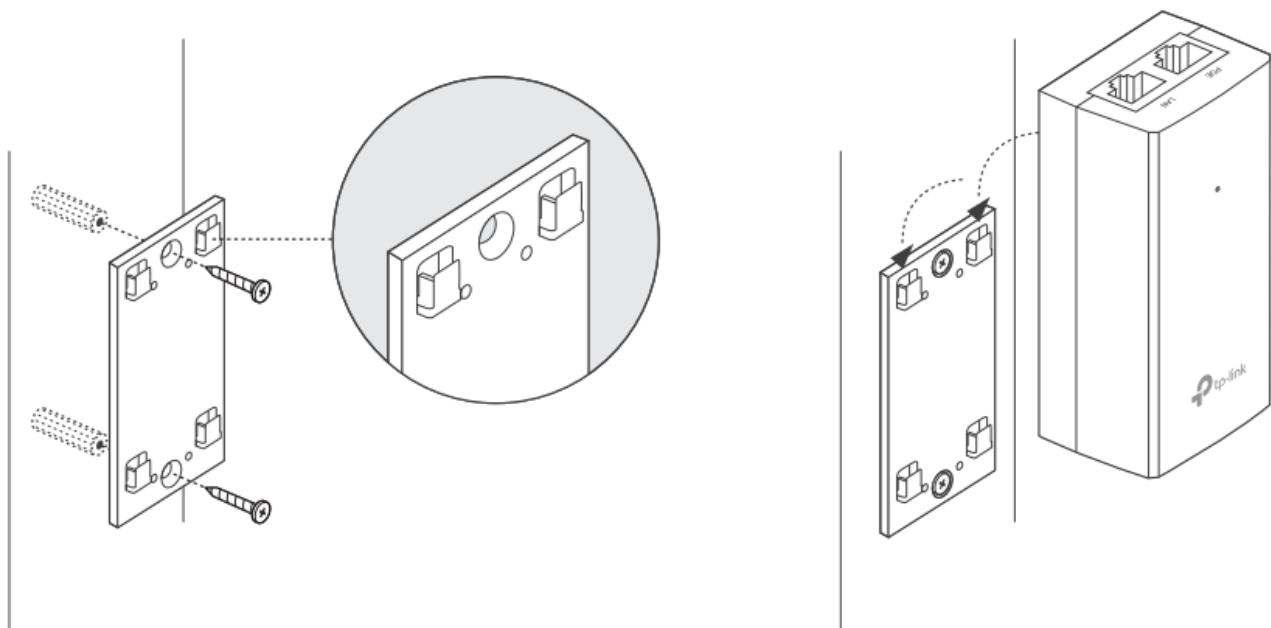

### TP-Link TL-POE2412G

Pasivní PoE injektor slouží pro napájení všech zařízení, které v sobě mají zabudovaný PoE extraktor a podporují napětí 24 V. PoE adaptér má dva gigabitové ethernetové porty.

Díky držáku, který je součástí balení, tento model jednoduše připevníte na zeď.

Součástí balení je napájecí kabel.

### ZÁKLADNÍ SPECIFIKACE

**Typ:** pasivní

**Výstupní napětí:** 24 V

**Výstupní výkon:** 12 W

**Výstupní PoE port:** 1 × 10/100/1000 Mbps

**Rozměry:** 85,8 × 43,9 × 35 mm