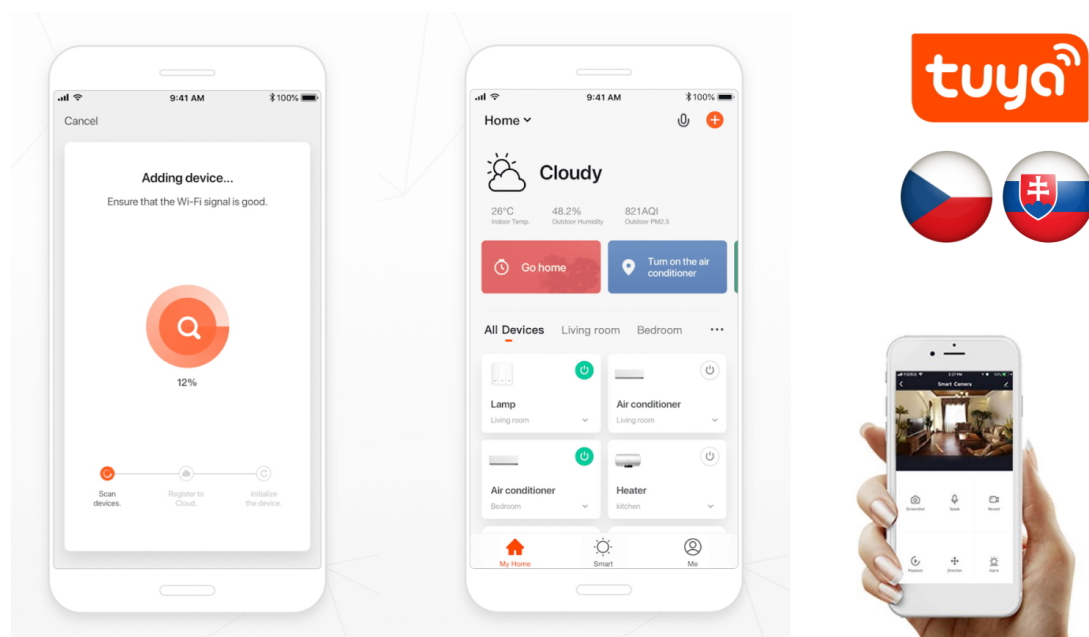

ZÁKLADNÍ SPECIFIKACE

Příkon: 8 W

Světelný tok: 560 lm

Barevná teplota: 2700–6500 K

Index podání barev: >86

Stmívání: ano

Minimální životnost: 50000 hodin

Materiál: kov + plast

Vstupní napětí: AC 100–240 V

Rozměry: 290 × 80 × 35 mm

Barva: černá

Energetická třída (EEI): F