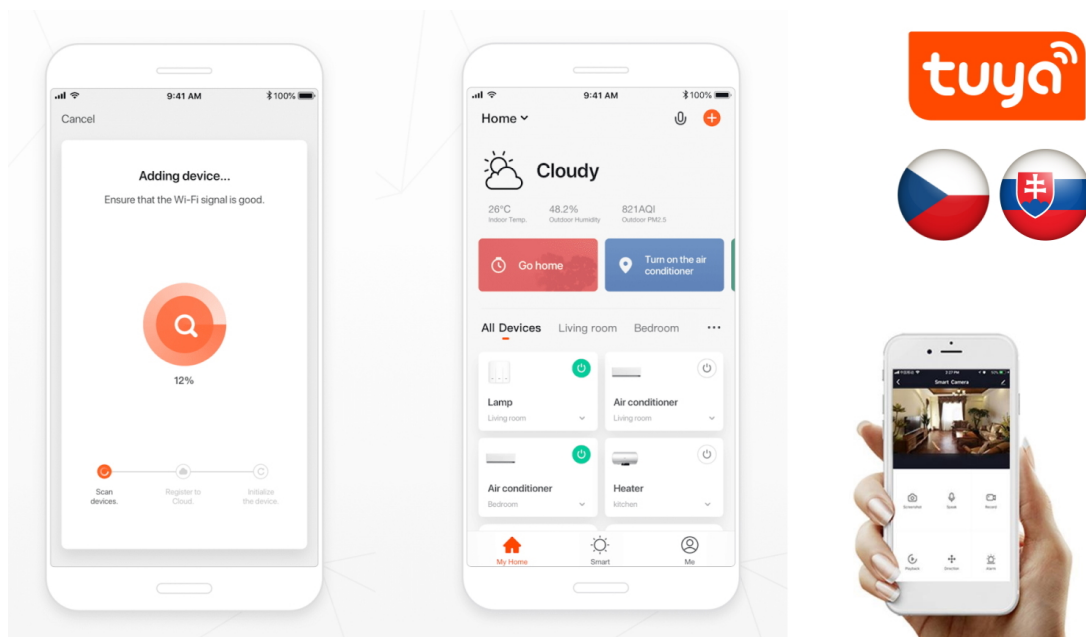

Závěsné svítidlo IMMAX NEO HIPODROMO je vhodné pro osvětlení kuchyně či jídelny. Vyznačuje se stylovým oválným designem, který vnese **luxus** do vašeho interiéru a současně nezabere příliš mnoho prostoru. Součástí je rovněž **dálkový ovladač Zigbee 3.0** pro snadné a rychlé nastavení intenzity jasu nebo odstínu bílého světla, takže jednoduše vytvoříte klidnou nebo intimní atmosféru k večeři či naopak dostatečně silné světlo pro pracovní činnosti. Smart lustr **IMMAX NEO HIPODROMO** je kompatibilní s **chytrou bránou Immax NEO** lze jej zapojit do chytrého systému ve vaší domácnosti a pohodlně ovládat skrze aplikaci Immax NEO. Dále je kompatibilní se systémy:

- Amazon Alexa
- Google Assistant
- Apple Siri
- Aplikace iOS a Android

IMMAX NEO HIPODROMO 42 W

Nadstandardní LED závěsné stropní svítidlo ideální pro osvětlení jídelního stolu či kuchyňského ostrůvku ve vaší chytré

domácnosti. Svítidlo lze propojit s chytrou bránou **IMMAX NEO** a ovládat tak celou síť domácích světelných zdrojů skrze dálkový ovladač či aplikaci v mobilním telefonu. Dálkový ovladač **Zigbee 3.0** je součástí balení.