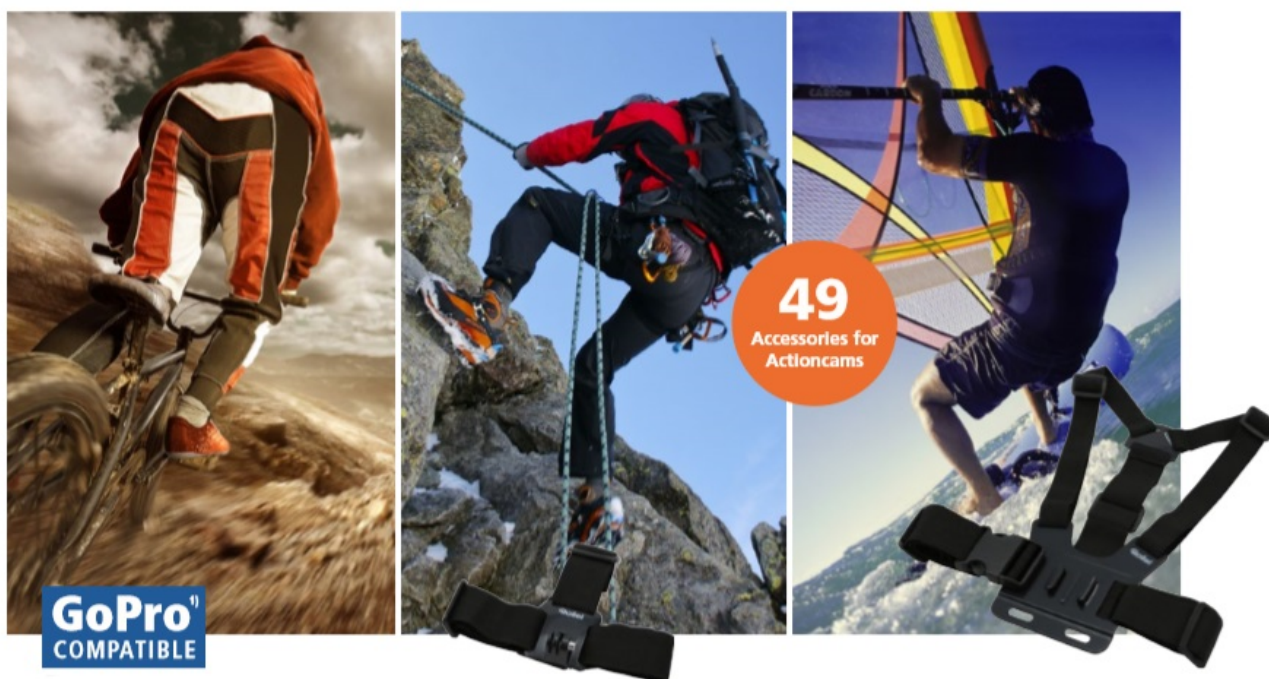

## Multifunkční příslušenství Rollei XL pro vaše kamery

Sada početného příslušenství Rollei, která je určena především pro nadšené sportovce a milovníky adrenalinu. Vybavení k akčním kamerám Rollei i GoPro se neztratí při žádném dobrodružství a umožní vám zachytit skvělé snímky a videa. Provozujte své oblíbené sporty a outdoorové aktivity bez omezení. Sportovní set **Rollei XL pokrývá širokou škálu aktivit, ve vodě, na vzduchu i na souši.**

Sada obsahuje 49 doplňků, které lze kombinovat a vytvořit tak dokonalý **úchytný a ochranný systém** podle toho, kam se chystáte vyrazit a v jakých podmínkách budete kameru využívat. **Přípevněte kameru k tělu nebo helmě**, abyste pořídili autentické záběry z pohledu první osoby, perspektivy, která ostatním vyrazí dech. Samozřejmě zde najdete také **úchytky a držáky** pro upevnění na nejrůznější příčky, řídítka, desky apod. pro snímání záběrů z různých úhlů a pozic. Ve výbavě nechybí **teleskopická tyč pro selfie** záběry, samolepky a spoustu dalšího pro natáčení a fotografování v extrémních podmínkách.

### **Rollei XL sada příslušenství pro outdoor**

Univerzální 49dílná sada příslušenství Rollei ke kamerám Actioncam a GoPro určená pro outdoorové aktivity.

#### **ZÁKLADNÍ SPECIFIKACE**

**Obsah balení:** pouzdro, mini stativ, voděodolný držák, držák na smartphone, selfie tyč, plovák s nálepkou, popruh na hrudník, nylonový sáček, držák s přísavkou, držák s klipem, popruh na hlavu, držák na helmu, univerzální držák s popruhem, upevňovací popruh, držák na kolo, úhlový držák, držák na řídítka, popruh, bezpečnostní držák, 2 x plochý držák, 2 x zakřivený držák, 10 x lepicí 3M nálepka, 7 x šroubek, 2 x dlouhý držák, 2 x krátký držák, adaptér na stativ, 2 x úhlový kus, montážní klíč.