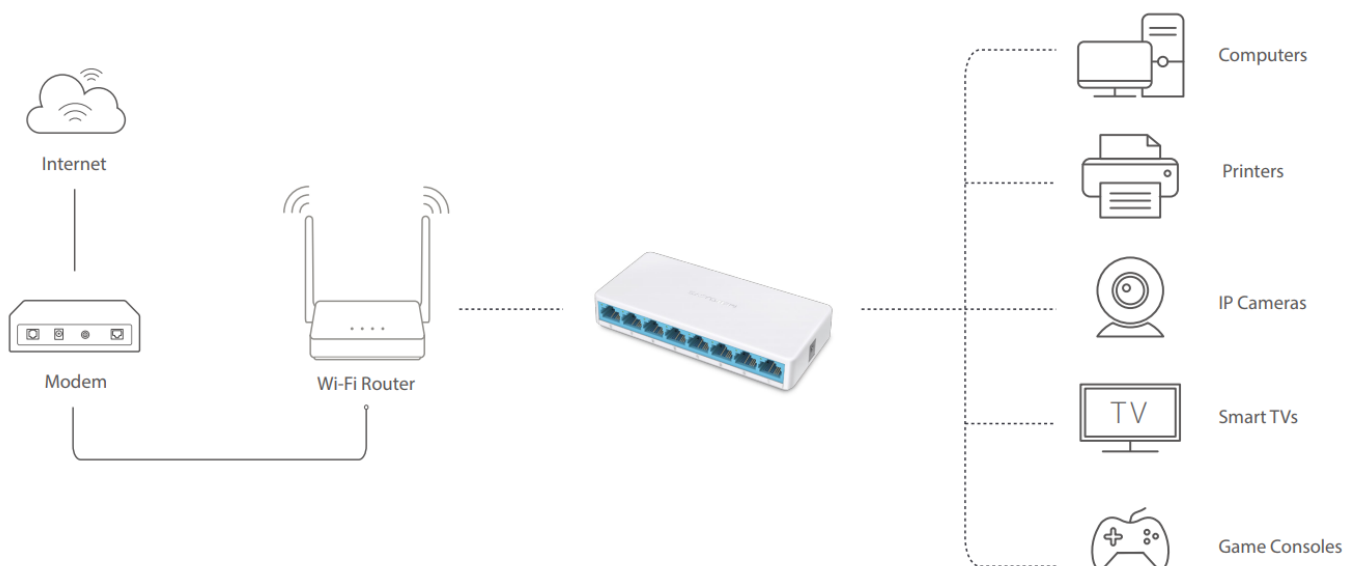

MERCUSYS MS108

Cena celkem:	199 Kč (bez DPH: 164 Kč)
Běžná cena:	219 Kč
Ušetříte:	20 Kč
Kód zboží:	NAPTPL1074
Part No.:	MS108
Záruka:	26 měs.
Stav:	Nové zboží

Popis

Mercusys MS108

Jedná se o **8portový switch** podporující rychlosti 10/100 Mbps - standardy 802.3, 802.3u, 802.3x s funkcí automatického křížení UTP kabelů. Celková propustnost switche je **1,6 Gbps**. Funkce **Auto MDI/MDIX** eliminuje potřebu křížených kabelů. Funkce **auto-negotiation** na každém portu snímá rychlost připojení síťového zařízení a inteligentně ji přizpůsobuje podle kompatibility a pro optimální výkon. Nastavení **Plug and Play**, bez nutnosti konfigurace.

Díky kompaktním rozměrům, může být zařízení umístěno kdekoli v domácnosti, aniž by zabíralo příliš mnoho místa a narušovalo tak design interiéru. Provedení bez ventilátorů zaručuje tichý chod. Switch tak zůstane nenápadný bez ohledu na to, jak dlouho poběží.

Součástí balení je napájecí adaptér (5 V/0,6 A).

ZÁKLADNÍ SPECIFIKACE

Počet portů: 8× RJ-45 LAN

PoE: ne

Kapacita switche: 1,6 Gb/s

Rozměry: 127 × 60,3 × 22 mm