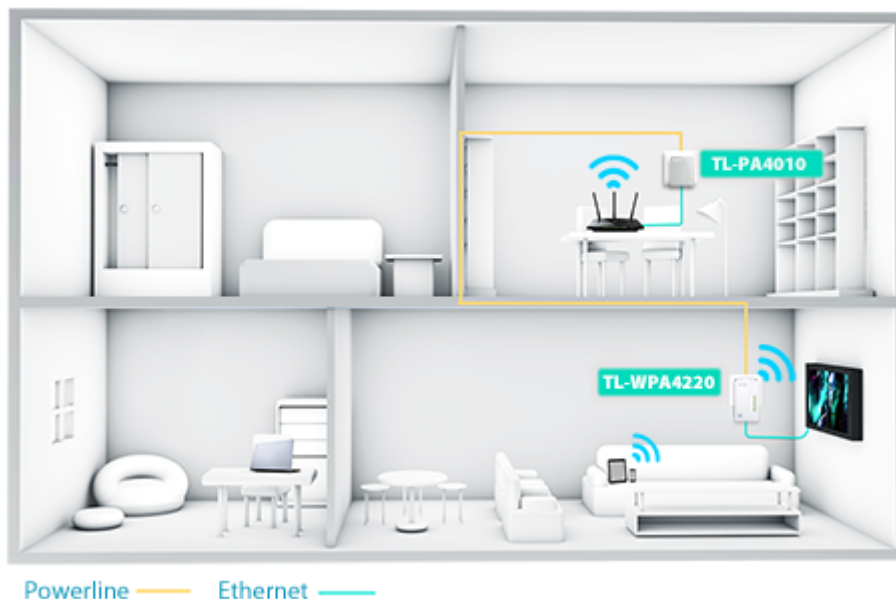

TP-Link TL-WPA4220

TL-WPA4220 rozšíří vaše internetové připojení do každé místnosti domu pomocí stávající elektrické sítě.

TL-WPA4220 je vybaven tlačítkem klonování Wi-Fi pro velké rozšíření dosahu, což znamená, že může automaticky zkopírovat identifikátor SSID a heslo vašeho routeru. Tímto způsobem adaptér TL-WPA4220 zjednodušuje konfiguraci Wi-Fi a umožňuje bezproblémový roaming v rámci domácí sítě.

S pokročilou technologií HomePlug AV adaptér TL-WPA4220 poskytuje uživatelům stabilní a vysokorychlostní přenos dat rychlostí až 500 Mbit/s na vzdálenost až 300 metrů. Je skvělou volbou pro kompletní domácí řešení určené pro připojení všech síťově kompatibilních zařízení – od počítačů a herních konzolí až po set-top boxy pro IPTV, tiskárny a pevné disky NAS.