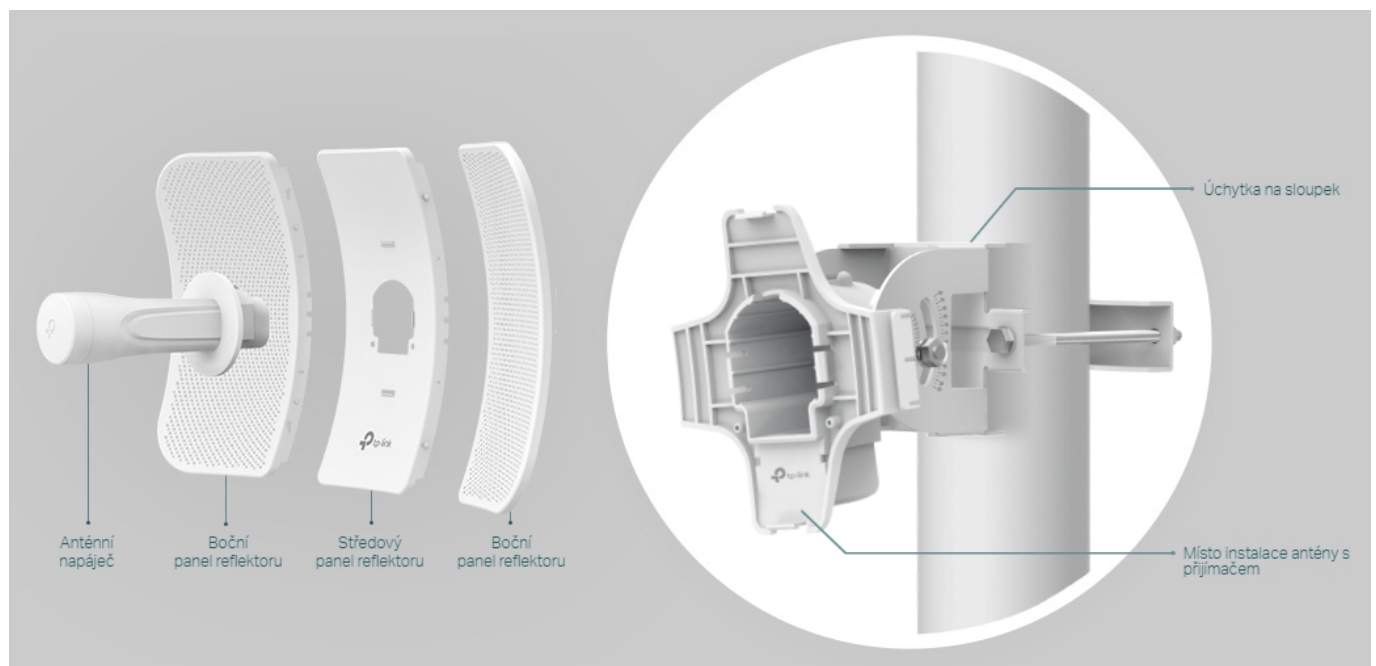

Díky směrové anténě Cassegrain s vysokým ziskem 23 dBi, technologií 2x2 MIMO a speciálnímu kovovému reflektoru umožňuje model CPE610 dosáhnout vynikajícího směrového zaměření paprsku, vylepšené latence a odolnosti vůči rušení. Profesionální výkon a uživatelsky příjemné provedení – venkovní anténa CPE610 s rychlostí přenosu 300 Mb/s v pásmu 5 GHz a ziskem 23 dBi je ideální volbou a cenově výhodným řešením pro potřeby venkovních bezdrátových sítí.

Stabilní konstrukce a flexibilní instalace

- Díky částem, které do sebe vzájemně zaklapnou, je montáž snadná a pohodlná
- Sady pro montáž na sloupek a volnost pohybu ve všech třech osách umožňují flexibilní instalaci
- Odolná konstrukce zajišťuje stabilitu i ve větrném prostředí

Pharos Control - Systém centralizované správy sítě

Anténa CPE610 se dodává se softwarem Pharos Control pro centralizovanou správu sítě, který uživatelům pomáhá snadno

řídít všechna zařízení v síti z jediného počítače. Mezi jeho funkce patří rozpoznávání zařízení, monitorování jejich stavu, aktualizace firmwaru a údržba sítě. Intuitivní prostředí ve webovém prohlížeči – PharOS – je alternativním způsobem, jak síť spravovat, a profesionálům umožňuje přístup k detailnějším nastavením.

Příklady použití:

ZÁKLADNÍ SPECIFIKACE

Typ antény: směrová

Frekvence: 5,15 GHz - 5,85 GHz

Zisk: 23 dBi

Rozměry: 366 x 280 x 207 mm