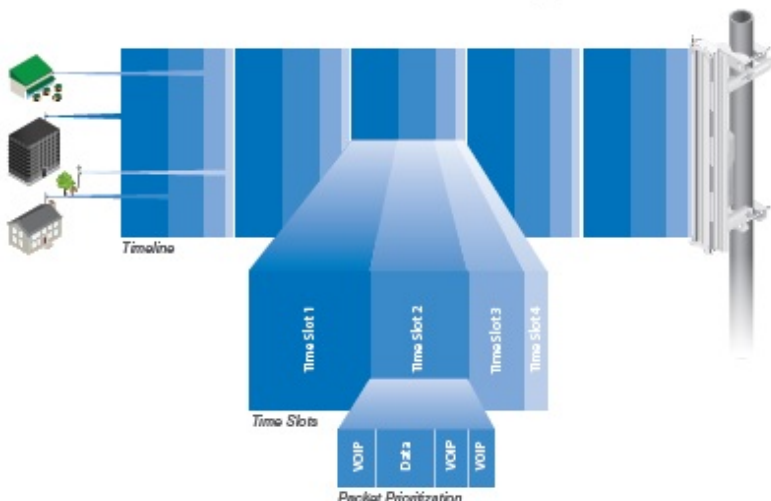

### Ubiquiti PowerBeam M2 400

PowerBeam (PBE-M2-400) je vysoce **výkonná kompletní venkovní jednotka** včetně **18 dBi MIMO 2x2** antény pro pásmo **2,4 GHz**. Je vhodná jako **klientská jednotka nebo PtP spoj**. Jednotka podporuje propustnost až **150 Mbps**.

PowerBeam 400 využívá novou konstrukci antény pro větší odolnost proti rušení, má lepší návrh pro snadnou instalaci.

Materiál jednotky využívá technologii GEOMET pro vysokou odolnost proti korozi.

Pro vysoké přenosové rychlosti jednotka využívá standard 802.11n a technologii **AirMAX (TDMA)** pro dosažení **nízkých latencí**.

### airMAX TDMA Technology

Antenní systém se skládá ze dvou antén s horizontální a vertikální polarizací, které využívají patentovanou technologii InnerFeed pro dosažení nejlepších vlastností při zachování dobré ceny.