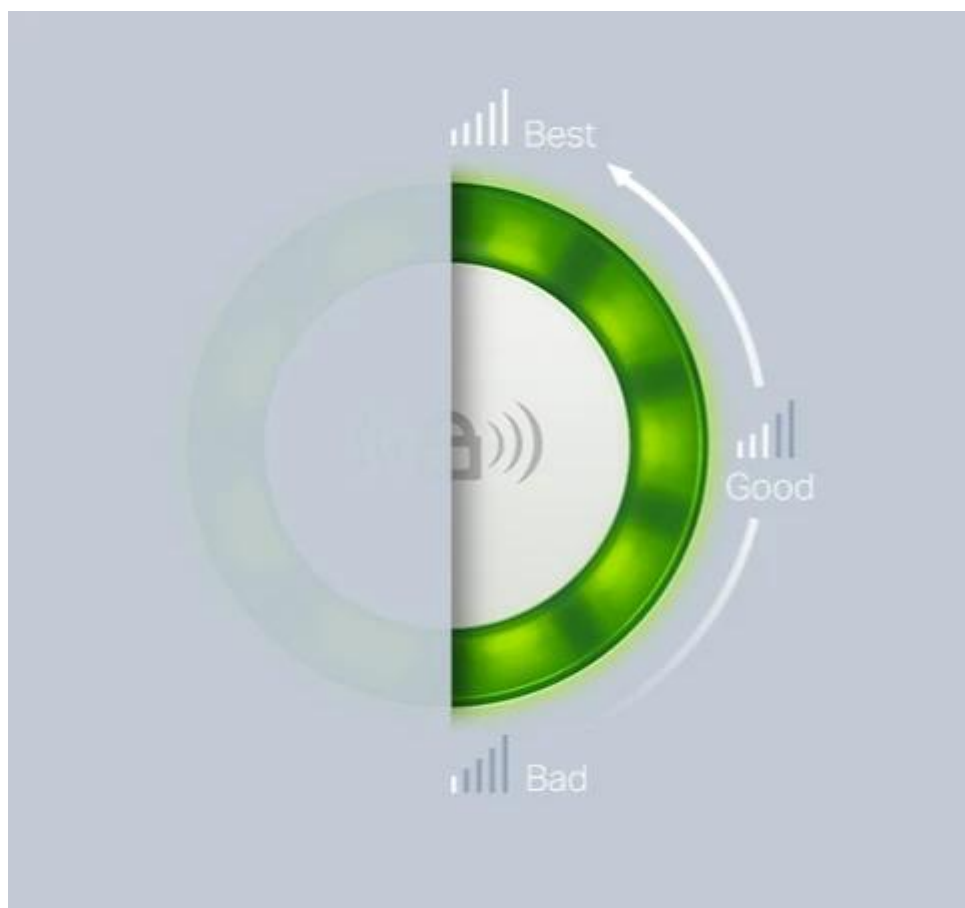

TP-Link TL-WA854RE - Jednopásmový Wi-Fi 4 Extender N300

- **Režim extenderu** - Zesiluje bezdrátový signál a prodlužuje jeho dosah na dříve nedostupná místa
- **Miniaturní velikost** - Nástěnná konstrukce umožňuje snadnou instalaci a flexibilní pohyb
- **Snadné rozšíření pokrytí** - Bezdrátovým signálem po stisknutí tlačítka Range Extender
- **Aplikace Tether** - Můžete extender ovládat jakýmkoliv mobilním zařízením
- **Funkce LED Control** - Zahrnuje i noční režim pro klidný a ničím nerušený spánek

Vylepšete svou bezdrátovou síť

Máte dost Wi-Fi „mrtvých zón“? Řada extenderů TP-Link se bezdrátově připojí k vašemu routeru, rozšíří jeho signál do míst, kam běžně nedosáhne, a zároveň minimalizuje rušení. Díky tomu získáte stabilní a spolehlivé Wi-Fi pokrytí v celé domácnosti nebo kanceláři.

Indikátor inteligentního signálu

5 signálních světel ukazuje sílu signálu, který TL-WA854RE přijímá z existujícího routeru, což může pomoci najít správné místo pro umístění extenderu. Doporučuje se zvolit místo, kde budou svítit minimálně 3 modré kontrolky, aby bylo zaručeno dobré fungování.