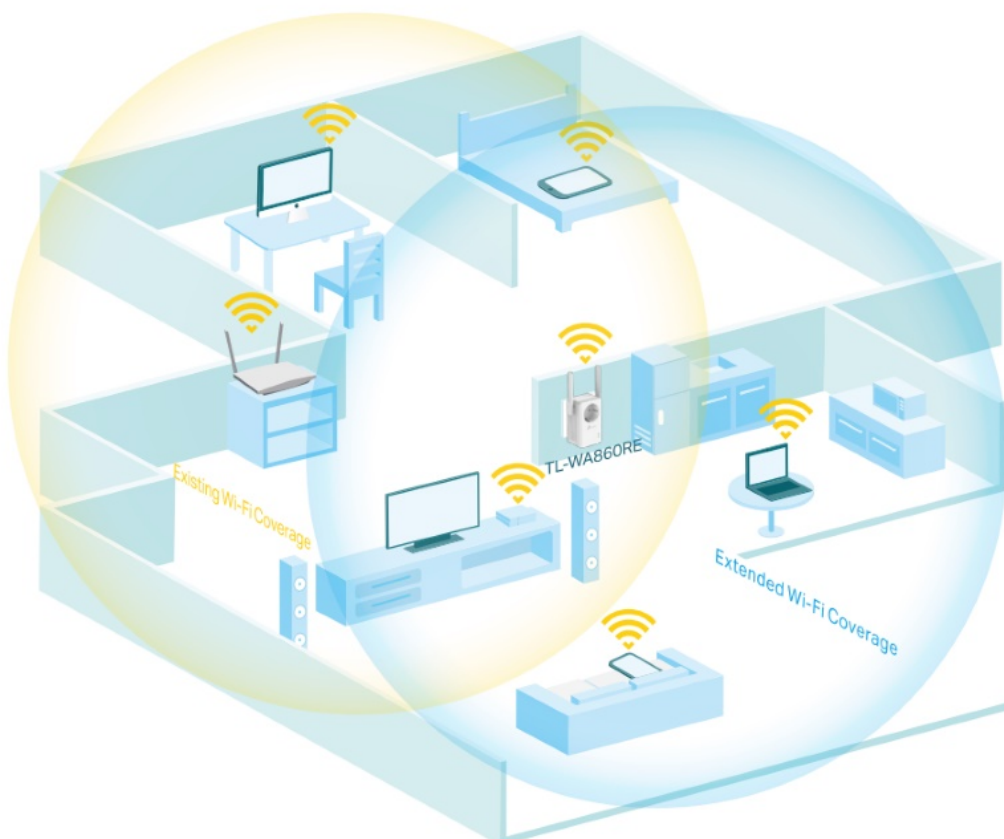

### TP-Link TL-WA860RE

Opakovač signálu **s průchozí zásuvkou** je určen k rozšíření pokrytí a zlepšení signálu stávající bezdrátové sítě a odstranění „mrtvých zón“. Díky rychlosti až **300Mbit/s** s podporou standardů 802.11b/g/n, tlačítku **Range Extender (Opakovač signálu)**, miniaturní velikosti a nástěnné konstrukci nebylo rozšíření bezdrátové sítě nikdy jednodušší. Kromě toho, přidaná zásuvka zajišťuje napájení jiných elektrických zařízení. A co víc, díky ethernetovému portu může opakovač signálu TL-WA860RE fungovat jako **bezdrátový adaptér** a přeměnit tak kabelové zařízení na bezdrátové.