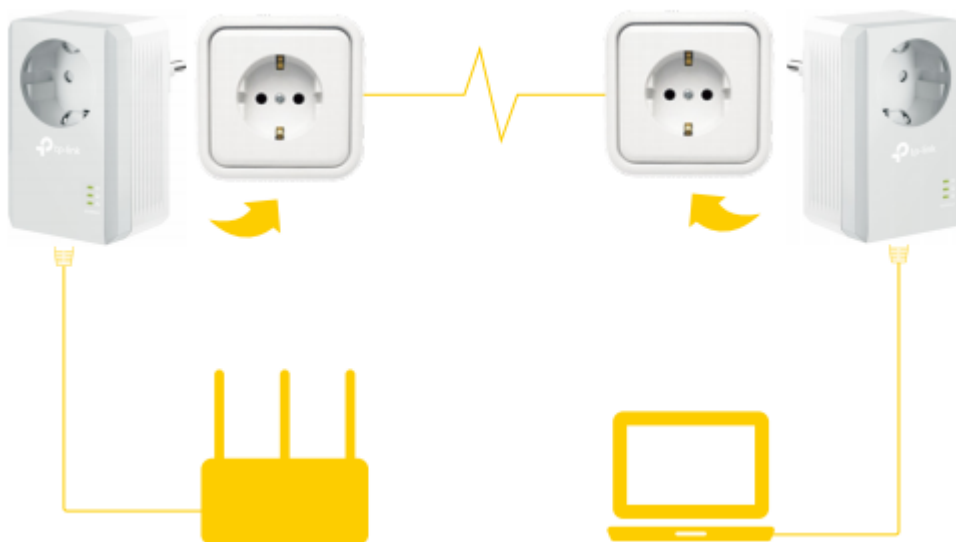

Rozšiřte kabelovou síť do libovolného pokoje pomocí stávajícího elektrického systému. Sada adaptérů AV600 Powerline Starter Kit využívá pokročilou technologii **Home Plug AV** s podporou přenosu dat elektrickými kabely **až 600 Mbit/s**. **Integrovaná síťová zásuvka** umožňuje připojit k adaptéru další zařízení nebo napájecí lištu, jako by byla normální zásuvka ve zdi. Integrovaný **filtr šumu** pomáhá zabránit tomu, aby rušení elektrického signálu ovlivnilo výkon powerline sítě.

Adaptér se vyznačuje praktickým designem a sofistikovaným režimem úspory energie, který jej automaticky přepíná z běžného „provozního“ režimu do „úsporného“ režimu a díky tomu **snižuje spotřebu energie až o 85 %**.

ZÁKLADNÍ SPECIFIKACE

Typ zásuvky: EU

Rychlost přenosu dat: až 600 Mbit/s

Standardy a protokoly: HomePlug AV, IEEE802.3, IEEE802.3u

Rozhraní: 1× 10/100 Mbps RJ-45

Zabezpečení: 128bit AES šifrování

Dosah: až 300 m

Rozměry: 95 × 58 × 42 mm

Barva: bílá-šedá