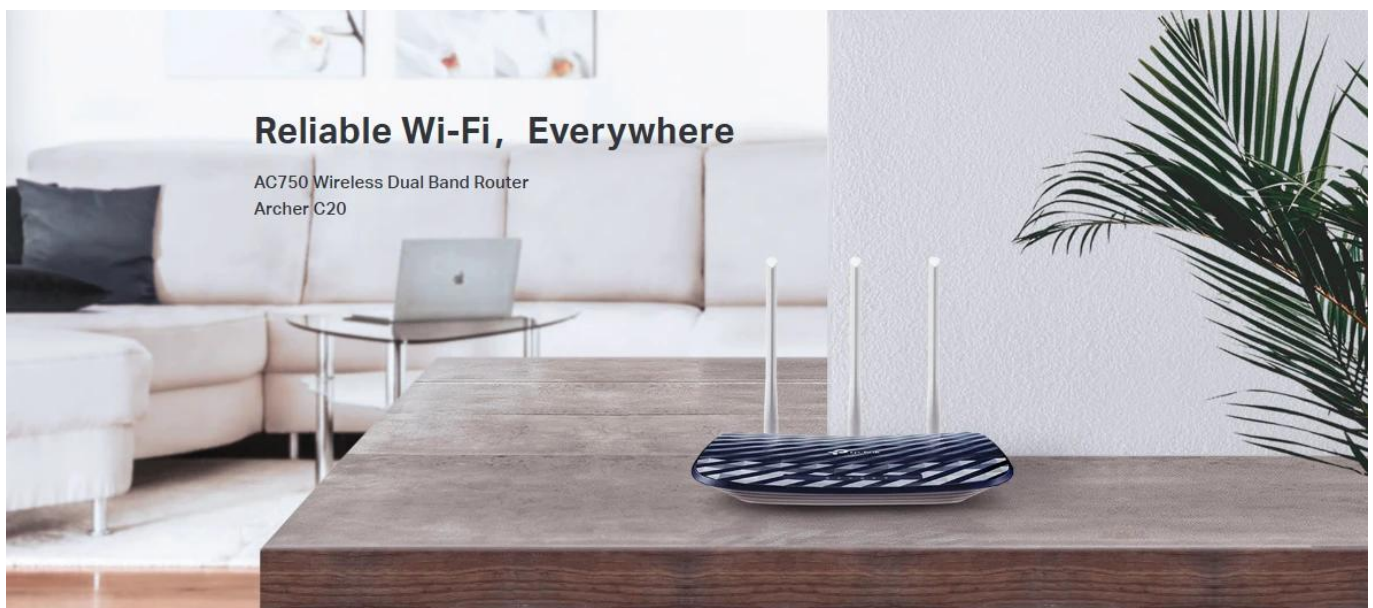

- **Standard 802.11ac** - Podporuje další generaci Wi-Fi
- **Simultánní připojení** - 2,4 GHz 300 Mb/s a 5 GHz 433 Mb/s, celková dostupná šířka pásma 733 Mb/s
- **3 externí antény** - Poskytují stabilní všesměrový signál a vynikající bezdrátové pokrytí