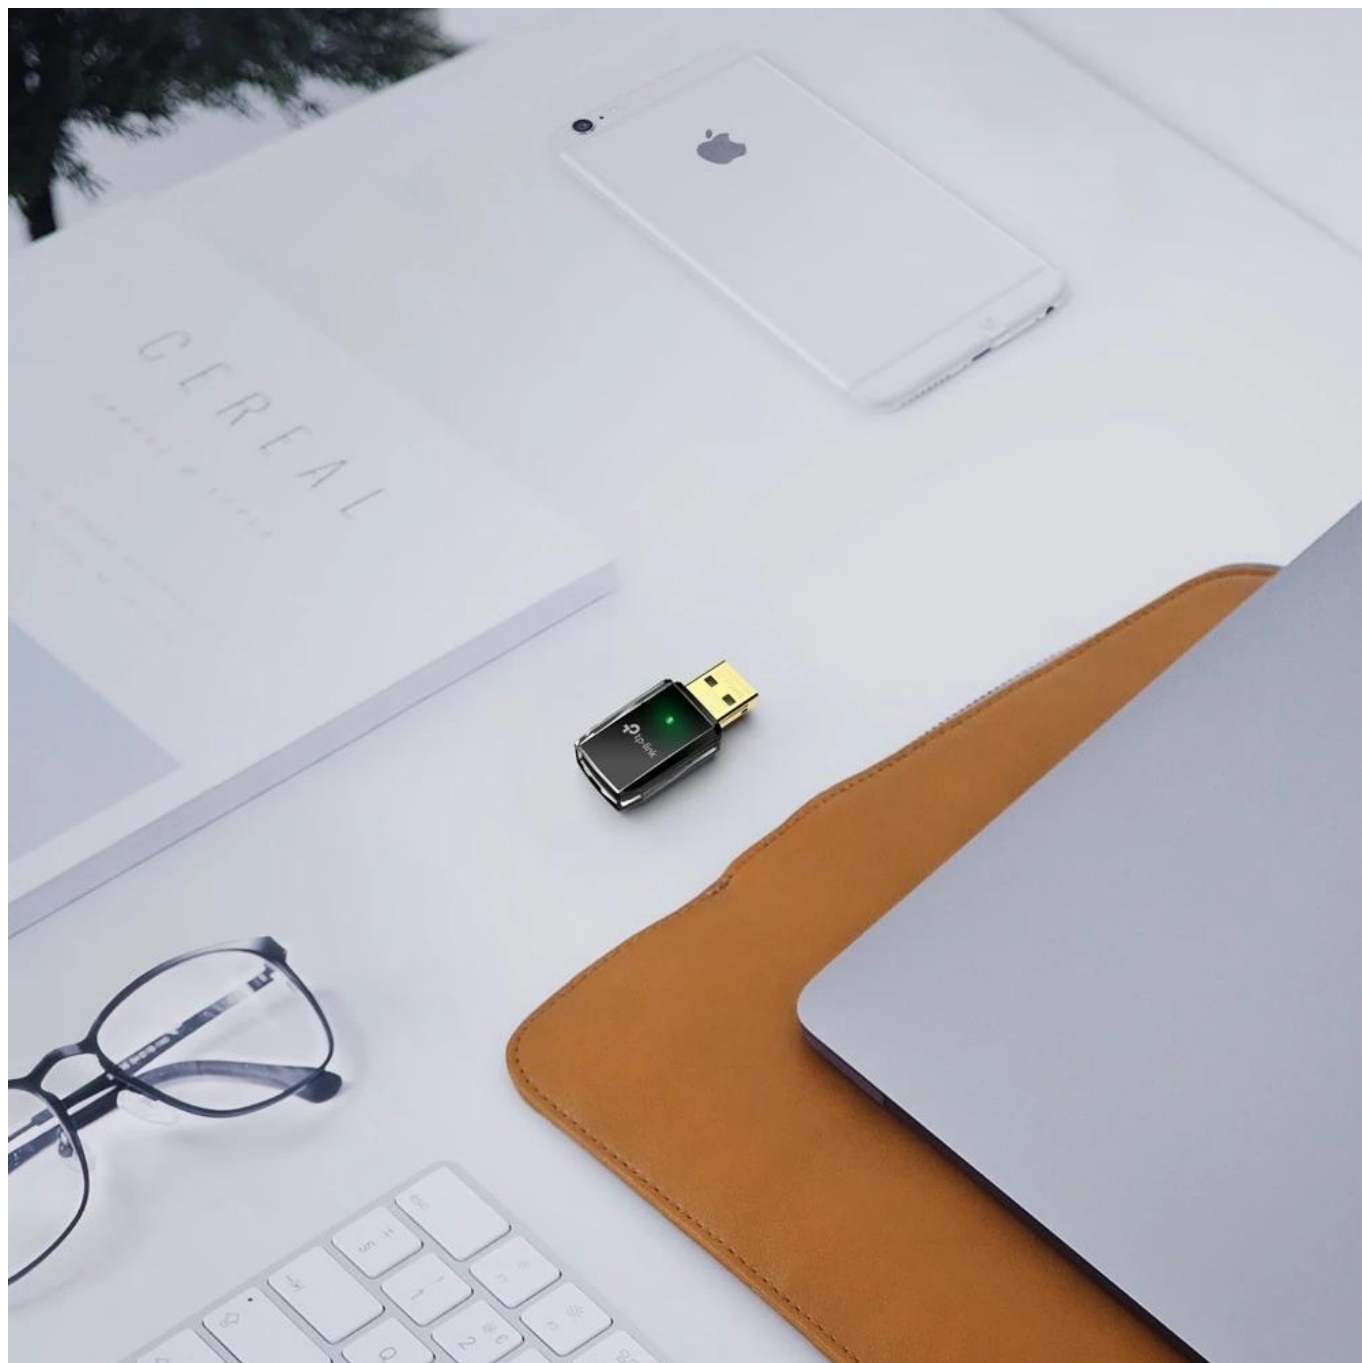

### TP-Link Archer T2U - Bezdrátový USB adaptér s duálním pásmem AC600

- **Bezdrátové připojení 600 Mbit/s** - Standard 802.11ac s rychlostmi 433 + 150 Mbit/s
- **Miniaturní design** - Rychlé bezdrátové připojení příští generace v kompaktním provedení
- **Duální pásmo** - Volitelné připojení pro streamování HD videa a hraní her bez zpoždění
- **Pokročilé zabezpečení** - Podporuje 64/128 WEP, WPA, WPA2/WPA-PSK/WPA2-PSK (TKIP/AES)
- **Široká kompatibilita** - Podporuje Windows 10/8.1/8/7/XP, macOS X