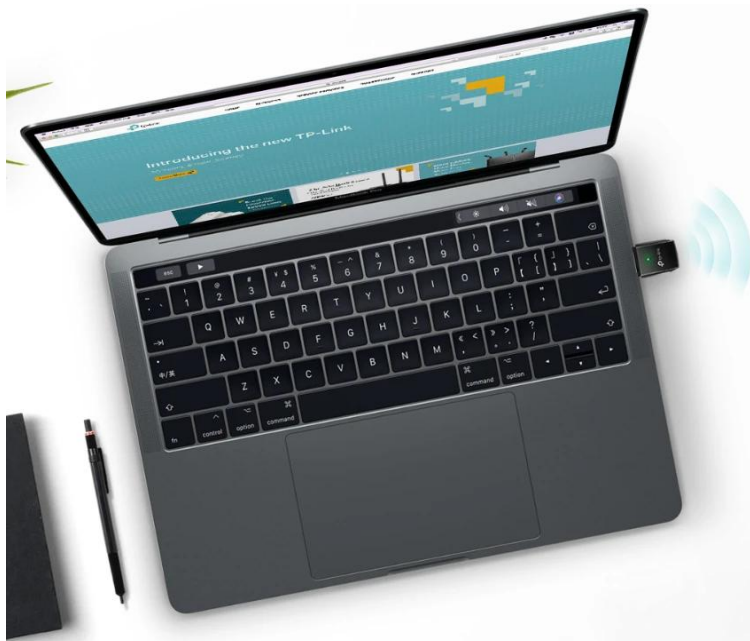

### TP-Link Archer T2U - Bezdrátový USB adaptér s duálním pásmem AC600

- **Bezdrátové připojení 600 Mbit/s** - Standard 802.11ac s rychlostmi 433 + 150 Mbit/s
- **Miniaturní design** - Rychlé bezdrátové připojení příští generace v kompaktním provedení
- **Duální pásmo** - Volitelné připojení pro streamování HD videa a hraní her bez zpoždění
- **Pokročilé zabezpečení** - Podporuje 64/128 WEP, WPA, WPA2/WPA-PSK/WPA2-PSK (TKIP/AES)
- **Široká kompatibilita** - Podporuje Windows 10/8.1/8/7/XP, macOS X

### **AC 600 - volitelná 2 pásma rychlost 433/150 Mbit/s**

Adaptér T2U vás připojí rychlostí 433 Mbit/s díky 5GHz pásmu a je tedy ideální pro streamování HD videa a hraní her bez zpoždění, zatímco 2,4GHz pásmo s rychlostí 150 Mbit/s je vhodné pro běžné použití jako je surfování na internetu.