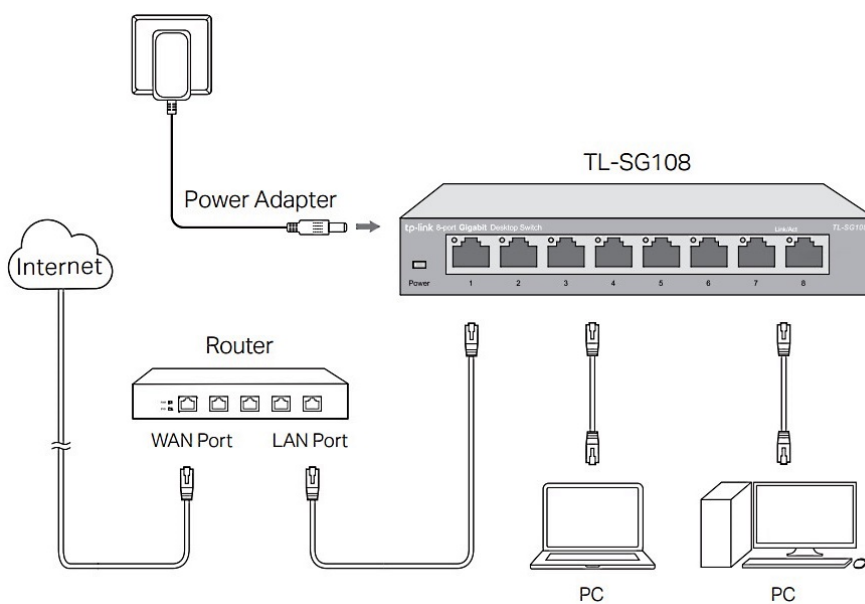

TP-LINK TL-SG108

Cena celkem:	739 Kč (bez DPH: 611 Kč)
Běžná cena:	813 Kč
Ušetříte:	74 Kč
Kód zboží:	NAPTPL1032
Part No.:	TL-SG108
Záruka:	60 měs.
Stav:	Nové zboží

Popis

TP-Link TL-SG108

Vysokorychlostní **8portový** stolní switch v kovovém těle představuje snadný způsob přechodu na **gigabitový ethernet**. Zvyšte rychlost svého síťového serveru a pátečních připojení nebo proměňte gigabitovou rychlost ve stolních počítačích v realitu. Switch TL-SG105 se navíc může pochlubit podporou **AUTO-MDIX** a funkcí řízení toku dat (**flow control**).

S inovativní technologií úspory energie (**Green Ethernet**) dokáže switch **snížit spotřebu energie až o 82 %**, což z něj činí ekologické řešení pro vaši domácí nebo firemní síť.

Součástí balení je napájecí adaptér (5 V/0,6 A).

ZÁKLADNÍ SPECIFIKACE

Počet portů: 8× GbE RJ-45 LAN

Kapacita switche: 16 Gb/s

Rychlost směrování: 11,9 Mp/s

PoE: ne

Rozměry: 158 × 101 × 25 mm