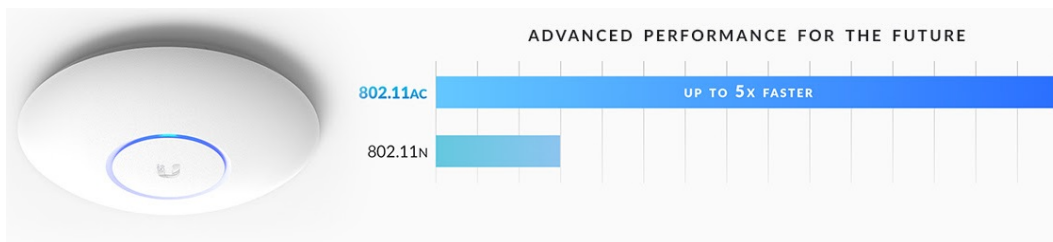

### Ubiquiti UniFi AP AC PRO

Jednotka UniFi AC-PRO (UAP-AC-PRO) je Wi-Fi AP s podporou frekvenčních pásem 2,4 i 5 GHz a přenosovou rychlostí až 1 750 Mbps. Výhodou je velká propustnost a podpora PoE napájení 802.3af/at. Ideální do kanceláří, restaurací, škol nebo jako domácí AP.

**UniFi AC PRO** je designově povedené vnitřní hotspotové řešení využívající standard 802.11a/b/g/n/ac. Je vybaveno anténním systémem **MIMO 3x3** v podobě dvou integrovaných **3 dBi antén** (2,4 GHz a 5 GHz).