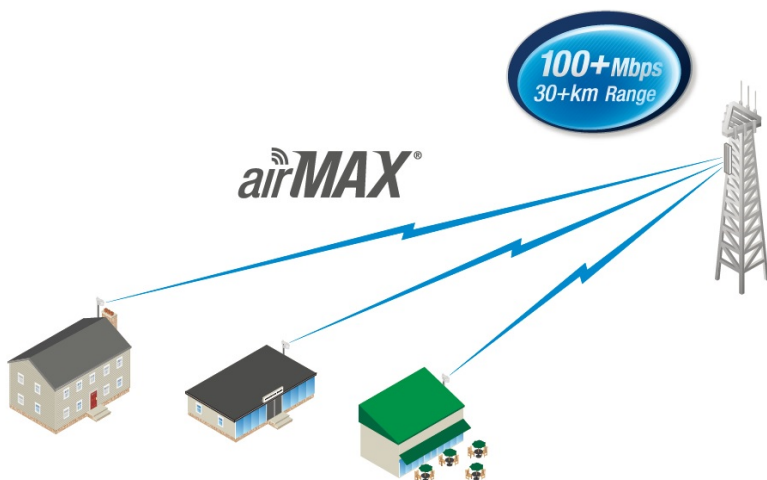

### Ubiquiti LiteBeam M5-23

LiteBeam (LBE-M5-23) je výkonná kompletní venkovní jednotka včetně 23 dBi antény pro pásmo 5 GHz vhodná jako klientské zařízení nebo pro spoj bod-bod. Jednotka umožňuje komunikaci rychlostí až 100 Mbps.