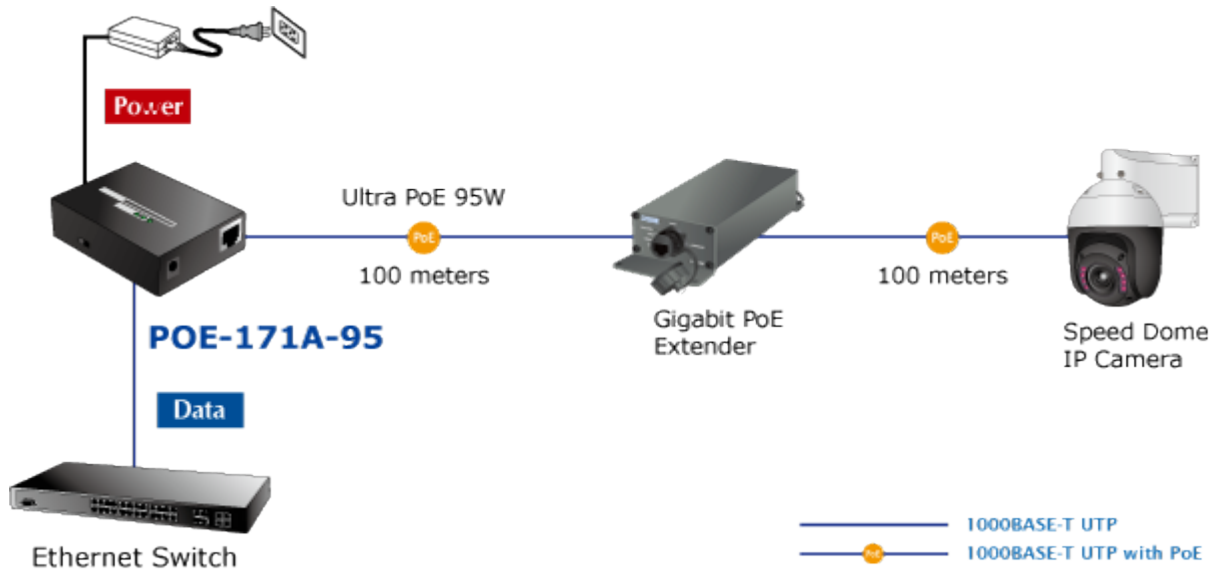

PLANET POE-171A-95

Cena celkem:	3 790 Kč (bez DPH: 3 132 Kč)
Běžná cena:	4 169 Kč
Ušetříte:	379 Kč
Kód zboží:	NETPLA2108
Part No.:	POE-171A-95
Záruka:	38 měs.
Stav:	Nové zboží

Popis

PLANET POE-171A-95

Jednoportový PoE injektor pro napájení po Ethernetovém kabelu dle IEEE 802.3bt do příkonu až 95 W. Disponuje dvěma měděnými rozhraními 10M / 100M / 1G / 2,5G / 5GBASE-T RJ-45 pro zpracování extrémně velkého množství datového přenosu.

End i Mid-span. Zpětně použitelný s PD IEEE 802.3af/at. Desktop nebo do šasí, externí napájecí zdroj DC 52-56 V.

Je navržen speciálně pro rostoucí požadavky odběru elektrické energie zařízeními, jak jsou například PTZ kamery, all-in-one počítače, nebo ostatní síťová zařízení požadující dostatečný přísun energie.

PoE-171A-95 přenáší data s napájením 56 V DC přes kroucené dvojlinky jako 95W PoE injektor a připojený rozbočovač POE-172S oddělí digitální data a napájení do tří volitelných výstupů (12 V / 19 V / 24 V DC) se vzdáleností až 100 metrů.

Zatížitelnost portu: až 95 W

Napájení: 52-56 V DC, max. 2,5 A

Provozní teplota: 0 až 50 °C

Rozměry: 94 × 70,3 × 26,2 mm

Hmotnost: 250 g

Powered Device

- PoE IP Camera
- PoE Wireless AP
- Ultra PoE Splitter

[Ostatní download](#)