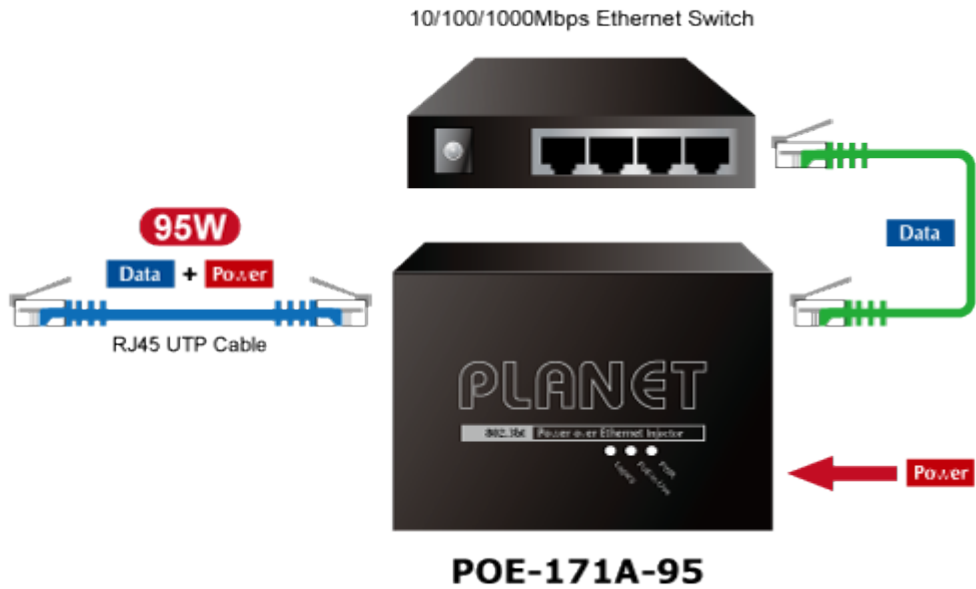

PLANET POE-171A-95

Cena celkem:	3 790 Kč (bez DPH: 3 132 Kč)
Běžná cena:	4 169 Kč
Ušetříte:	379 Kč
Kód zboží:	NETPLA2108
Part No.:	POE-171A-95
Záruka:	38 měs.
Stav:	Nové zboží

Popis

PLANET POE-171A-95

Jednoportový PoE injektor pro napájení po Ethernetovém kabelu dle IEEE 802.3bt do příkonu až 95 W. Disponuje dvěma měděnými rozhraními 10M / 100M / 1G / 2,5G / 5GBASE-T RJ-45 pro zpracování extrémně velkého množství datového přenosu.

End i Mid-span. Zpětně použitelný s PD IEEE 802.3af/at. Desktop nebo do šasí, externí napájecí zdroj DC 52-56 V.

Je navržen speciálně pro rostoucí požadavky odběru elektrické energie zařízeními, jak jsou například PTZ kamery, all-in-one počítače, nebo ostatní síťová zařízení požadující dostatečný přísun energie.

PoE-171A-95 přenáší data s napájením 56 V DC přes kroucené dvojlinky jako 95W PoE injektor a připojený rozbočovač POE-172S oddělí digitální data a napájení do tří volitelných výstupů (12 V / 19 V / 24 V DC) se vzdáleností až 100 metrů.

Zatížitelnost portu: až 95 W

Napájení: 52-56 V DC, max. 2,5 A

Provozní teplota: 0 až 50 °C

Rozměry: 94 × 70,3 × 26,2 mm

Hmotnost: 250 g

Powered Device

- PoE IP Camera
- PoE Wireless AP
- Ultra PoE Splitter

[Ostatní download](#)