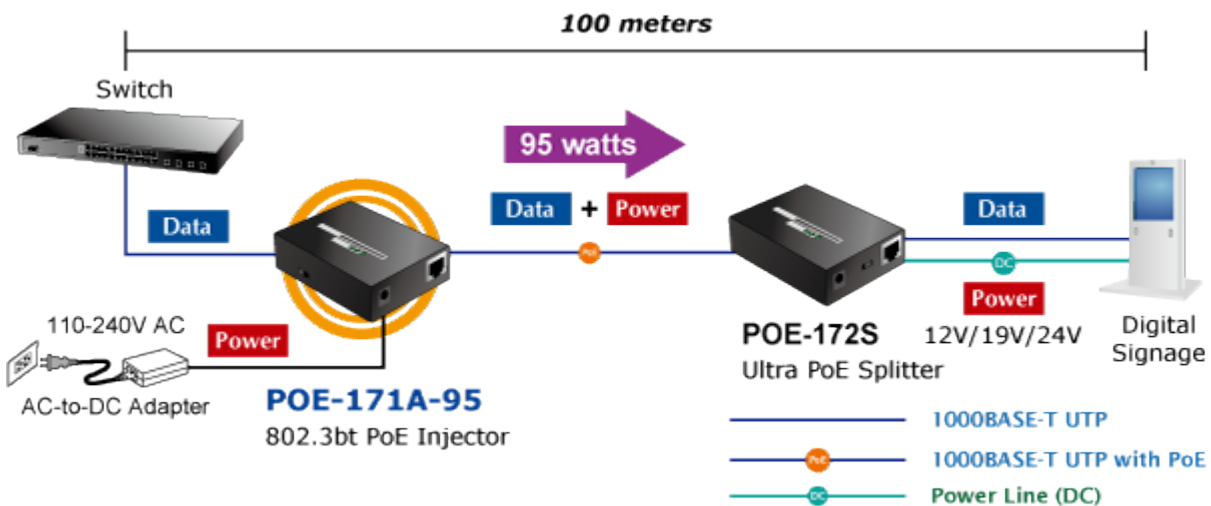

PLANET POE-171A-95

Cena celkem:	3 790 Kč (bez DPH: 3 132 Kč)
Běžná cena:	4 169 Kč
Ušetříte:	379 Kč
Kód zboží:	NETPLA2108
Part No.:	POE-171A-95
Záruka:	38 měs.
Stav:	Nové zboží

Popis

PLANET POE-171A-95

Jednoportový PoE injektor pro napájení po Ethernetovém kabelu dle IEEE 802.3bt do příkonu až 95 W. Disponuje dvěma měděnými rozhraními 10M / 100M / 1G / 2,5G / 5GBASE-T RJ-45 pro zpracování extrémně velkého množství datového přenosu.

PoE-171A-95 přenáší data s napájením 56 V DC přes kroucené dvojlinky jako 95W PoE injektor a připojený rozbočovač POE-172S oddělí digitální data a napájení do tří volitelných výstupů (12 V / 19 V / 24 V DC) se vzdáleností až 100 metrů.

ZÁKLADNÍ SPECIFIKACE

Rozhraní: 2× RJ-45 10/100/1000 Mbps : 1× Data input, 1× PoE (Data + Power) output

Celkový napájecí výkon: do 95 W, IEEE 802.3u, IEEE 802.3ab, IEEE 802.3bz, IEEE 802.3bt, IEEE 802.3at, IEEE 802.3af

Zatížitelnost portu: až 95 W

Napájení: 52-56 V DC, max. 2,5 A

Provozní teplota: 0 až 50 °C

Rozměry: 94 × 70,3 × 26,2 mm

Hmotnost: 250 g

Powered Device

- PoE IP Camera
- PoE Wireless AP
- Ultra PoE Splitter

[Ostatní download](#)