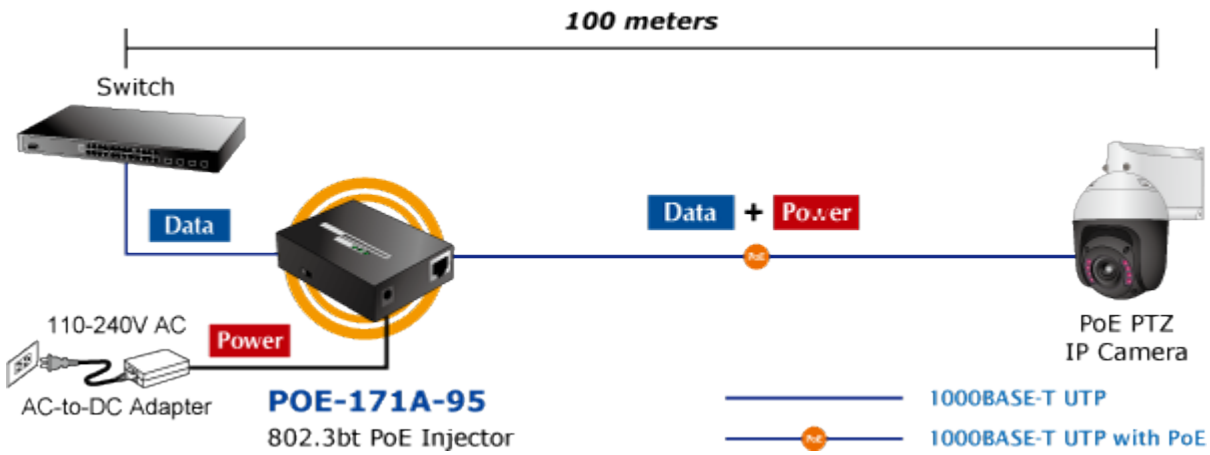

PLANET POE-171A-95

Cena celkem:	3 790 Kč (bez DPH: 3 132 Kč)
Běžná cena:	4 169 Kč
Ušetříte:	379 Kč
Kód zboží:	NETPLA2108
Part No.:	POE-171A-95
Záruka:	38 měs.
Stav:	Nové zboží

Popis

PLANET POE-171A-95

Jednoportový PoE injektor pro napájení po Ethernetovém kabelu dle IEEE 802.3bt do příkonu až 95 W. Disponuje dvěma měděnými rozhraními 10M / 100M / 1G / 2,5G / 5GBASE-T RJ-45 pro zpracování extrémně velkého množství datového přenosu.

End i Mid-span. Zpětně použitelný s PD IEEE 802.3af/at. Desktop nebo do šasí, externí napájecí zdroj DC 52-56 V.

Je navržen speciálně pro rostoucí požadavky odběru elektrické energie zařízeními, jak jsou například PTZ kamery, all-in-one počítače, nebo ostatní síťová zařízení požadující dostatečný přísun energie.

PoE-171A-95 přenáší data s napájením 56 V DC přes kroucené dvojlinky jako 95W PoE injektor a připojený rozbočovač POE-172S oddělí digitální data a napájení do tří volitelných výstupů (12 V / 19 V / 24 V DC) se vzdáleností až 100 metrů.

Zatížitelnost portu: až 95 W

Napájení: 52-56 V DC, max. 2,5 A

Provozní teplota: 0 až 50 °C

Rozměry: 94 × 70,3 × 26,2 mm

Hmotnost: 250 g

Powered Device

- PoE IP Camera
- PoE Wireless AP
- Ultra PoE Splitter

[Ostatní download](#)