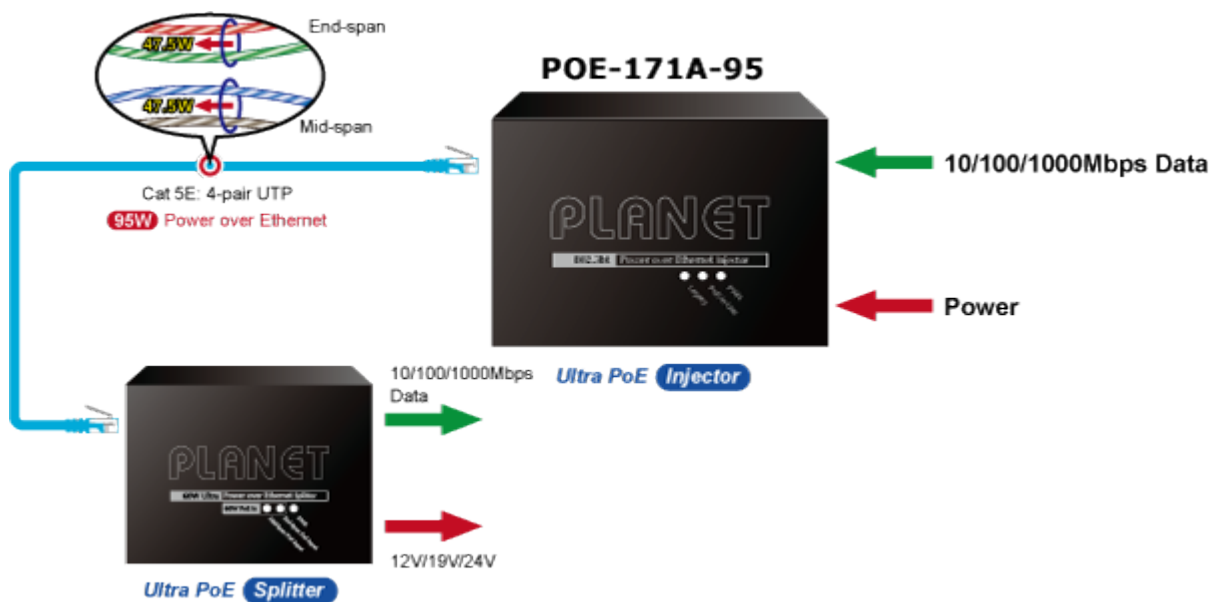

PLANET POE-171A-95

Cena celkem:	3 790 Kč (bez DPH: 3 132 Kč)
Běžná cena:	4 169 Kč
Ušetříte:	379 Kč
Kód zboží:	NETPLA2108
Part No.:	POE-171A-95
Záruka:	38 měs.
Stav:	Nové zboží

Popis

PLANET POE-171A-95

Jednoportový PoE injektor pro napájení po Ethernetovém kabelu dle IEEE 802.3bt do příkonu až 95 W. Disponuje dvěma měděnými rozhraními 10M / 100M / 1G / 2,5G / 5GBASE-T RJ-45 pro zpracování extrémně velkého množství datového přenosu.

PoE-171A-95 přenáší data s napájením 56 V DC přes kroucené dvojlinky jako 95W PoE injektor a připojený rozbočovač POE-172S oddělí digitální data a napájení do tří volitelných výstupů (12 V / 19 V / 24 V DC) se vzdáleností až 100 metrů.

ZÁKLADNÍ SPECIFIKACE

Rozhraní: 2× RJ-45 10/100/1000 Mbps : 1× Data input, 1× PoE (Data + Power) output

Celkový napájecí výkon: do 95 W, IEEE 802.3u, IEEE 802.3ab, IEEE 802.3bz, IEEE 802.3bt, IEEE 802.3at, IEEE 802.3af

Zatížitelnost portu: až 95 W

Napájení: 52-56 V DC, max. 2,5 A

Provozní teplota: 0 až 50 °C

Rozměry: 94 × 70,3 × 26,2 mm

Hmotnost: 250 g

Powered Device

- PoE IP Camera
- PoE Wireless AP
- Ultra PoE Splitter

[Ostatní download](#)