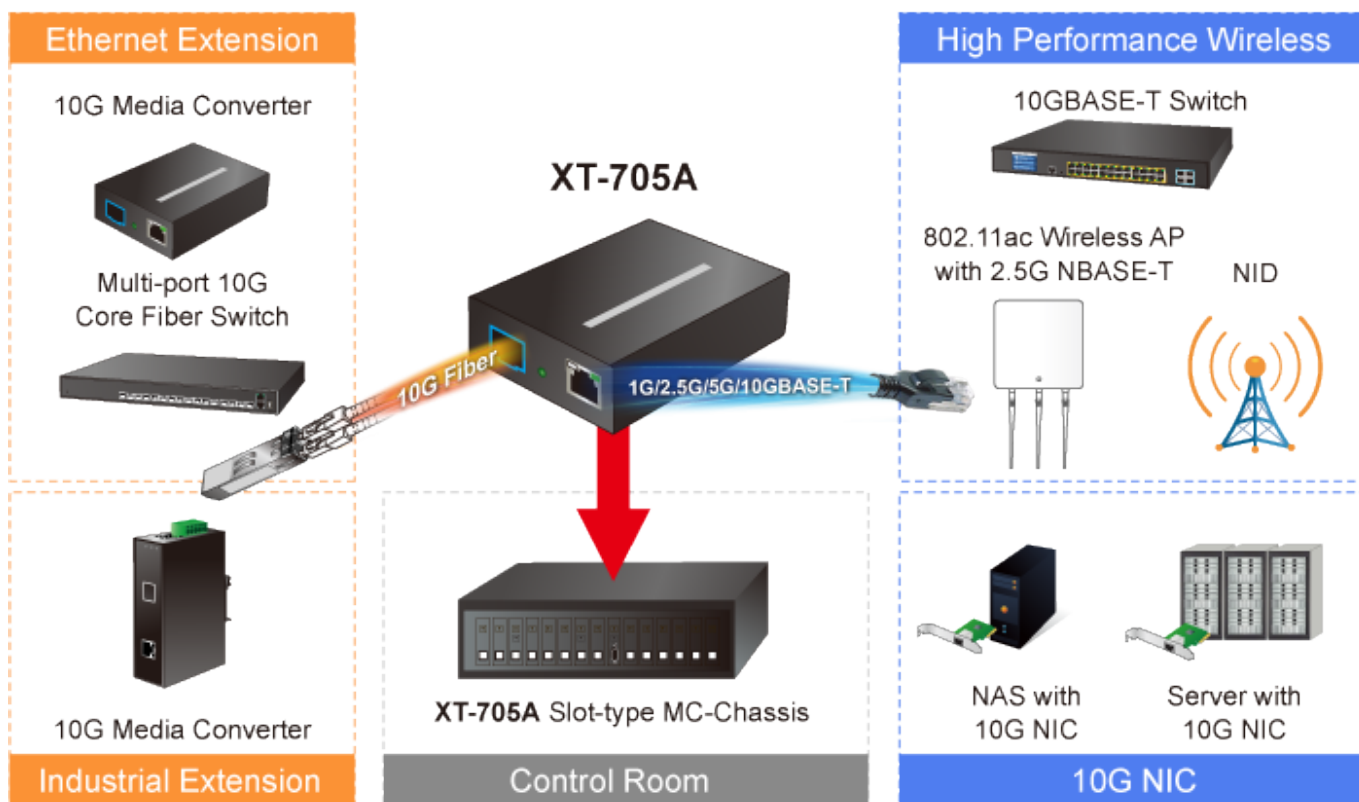

Stav: Nové zboží

Popis

PLANET XT-705A

Jednoduchý media konvertor vybavený metalickým RJ-45 konektorem s rychlostí 100/1000/2,5G/5G/10G a optickým SFP+ portem s rychlostí až 10GBASE. Použití je vhodné v sítích, kde je vyžadována extrémně vysoká šířka pásma, jako jsou například data centra, cloudová úložiště, nebo infrastruktura operátorů.

10Gbps Fiber to Copper Media Converter Application

Díky spolehlivosti je zaručena vysoká přenosová rychlost bez rizika ztráty paketů při extrémní rychlosti. Samozřejmostí je ochrana až 6 KV DC ESD. Další výhodou je nízká spotřeba 3,75 W při plné zátěži.

ZÁKLADNÍ SPECIFIKACE

Fyzické vlastnosti:

Porty: 1 x RJ-45 100/1000/2,5G/5G/10GBASE-T, 1 x SFP+ 10GBASE-XR

Podpora přenosu: JumboFrame 16K

Propustnost: sběrnice 20 Gbps, provozně 2,48 Mpps (64B)

Tabulka záznamů: 9K MAC adres

Provedení: vnitřní

Napájení: zdroj 5V DC, 2A max., celkový příkon do 3,75 W

Ochrana: ESD 6 KV DC

Provozní teplota: 0 až 50°C

Rozměry: 94 x 70 x 26 mm

Hmotnost: 180 g

Příklad zapojení:

Fiber to Ethernet Can Support Large-scale Retail Networks