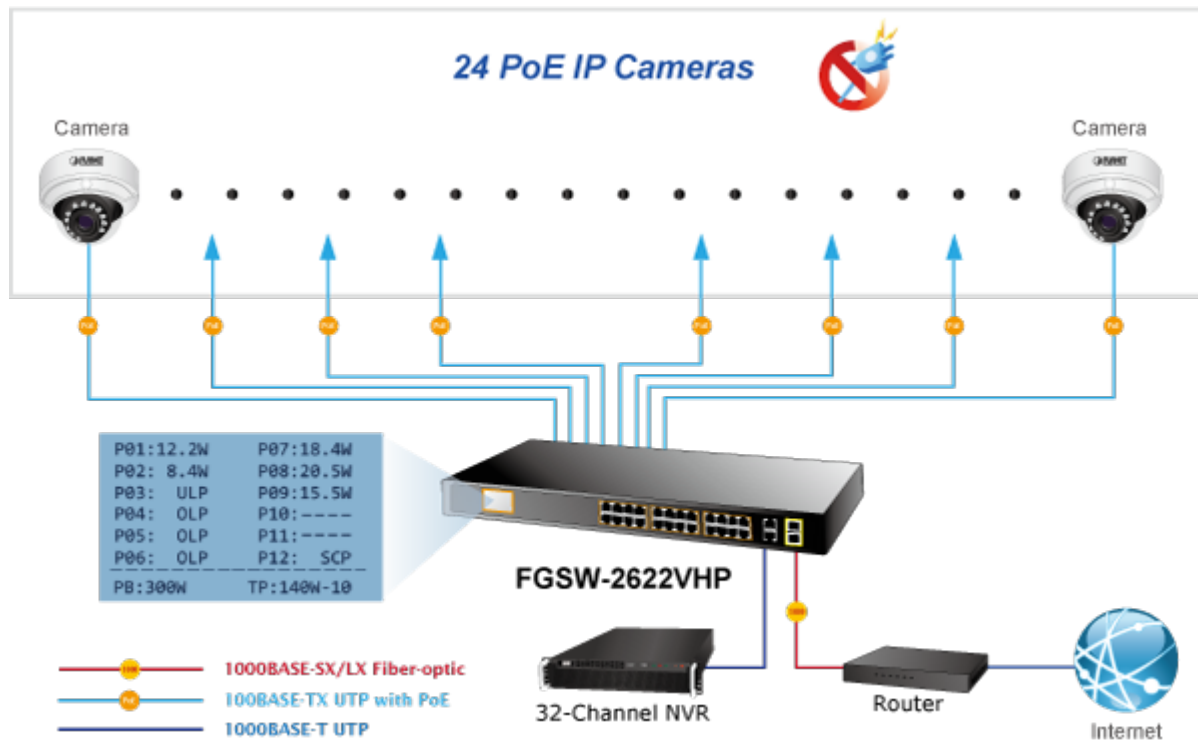

LCD displej pro info o napájení, portové VLAN. ESD ochrany, interní AC zdroj.

Jedná se o 24portový 10/100Mbit fast ethernet switch se 2x Gigabitovými TP/SFP rozhraními. Umožňuje napájet další zařízení jako jsou IP kamery, VoIP telefony a WiFi přístupové body. Zařízení disponuje plně propustnou rychlou interní páteří sběrnic. Gigabitová rozhraní poskytují další možnosti rozšiřitelnosti, flexibility a integrace v síti. LCD displej na předním panelu informuje o aktuálním vytížení PoE.

**Hmotnost:** 3400 g

**POE funkce:**

**Celkový napájecí výkon:** IEEE 802.3af, IEEE 802.3at, 300 W

**Počet injektorů:** 24 x až 30 W

**Typ napájení:** End-span

**Pokročilé funkce:**

- 1. Automatická detekce napájených zařízení
- 2. Extended mód 10Mb/s s dosahem až 250m