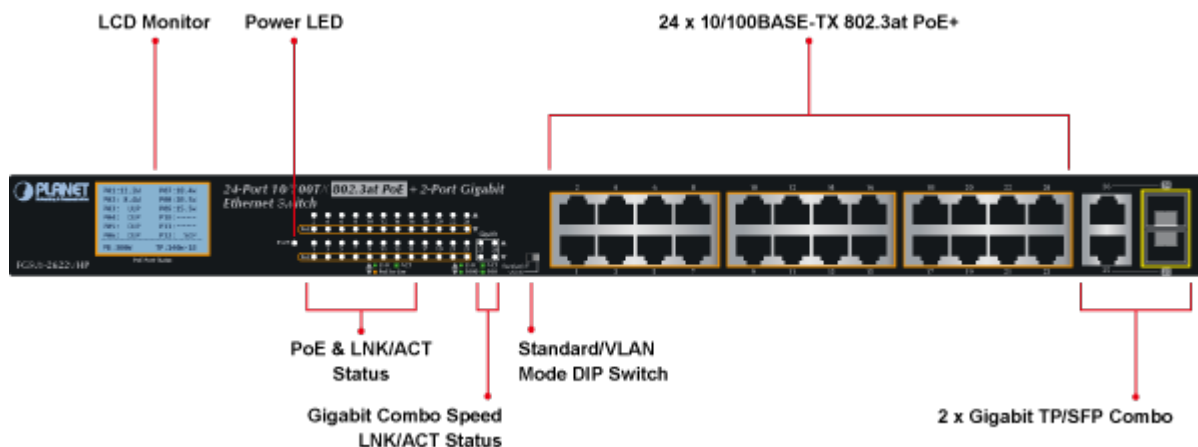

## SWITCH PLANET FGSW-2622VHP

Cena celkem:	<b>8 356 Kč</b>
	<b>(bez DPH: 6 906 Kč)</b>
Běžná cena:	<b>9 191 Kč</b>
Ušetříte:	<b>836 Kč</b>
Kód zboží:	NETPLA1570
Part No.:	FGSW-2622VHP
Záruka:	38 měs.
Stav:	Nové zboží

### Planet FGSW-2622VHP

2 Gigabitové porty 1000Base-Tp/SFP. 24 portů 10/100Base-TX s možností napájení dalších IEEE 802.3at zařízení, celkový výkon 300W. Extend mód pro spojení rychlostí 10Mb/s do vzdálenosti až 150-250m na UTP dle použitého vedení včetně napájení PoE.

LCD displej pro info o napájení, portové VLAN. ESD ochrany, interní AC zdroj.

Jedná se o 24portový 10/100Mbit fast ethernet switch se 2x Gigabitovými TP/SFP rozhraními. Umožňuje napájet další zařízení jako jsou IP kamery, VoIP telefony a WiFi přístupové body. Zařízení disponuje plně propustnou rychlou interní páteří sběrnic. Gigabitová rozhraní poskytují další možnosti rozšiřitelnosti, flexibility a integrace v síti. LCD displej na předním panelu informuje o aktuálním vytížení PoE.

#### Fyzické vlastnosti:

**Porty:** 24 x RJ-45 10/100BASE-TX, 2 x RJ-45 10/100/1000BASE-T, 2 x miniGBIC SFP 10000BASE-SX/LX

**Paměť:** 8k MAC adres

**Propustnost:** sběrnice 12,8 Gbps, provozně 9,5 Mpps (64B)