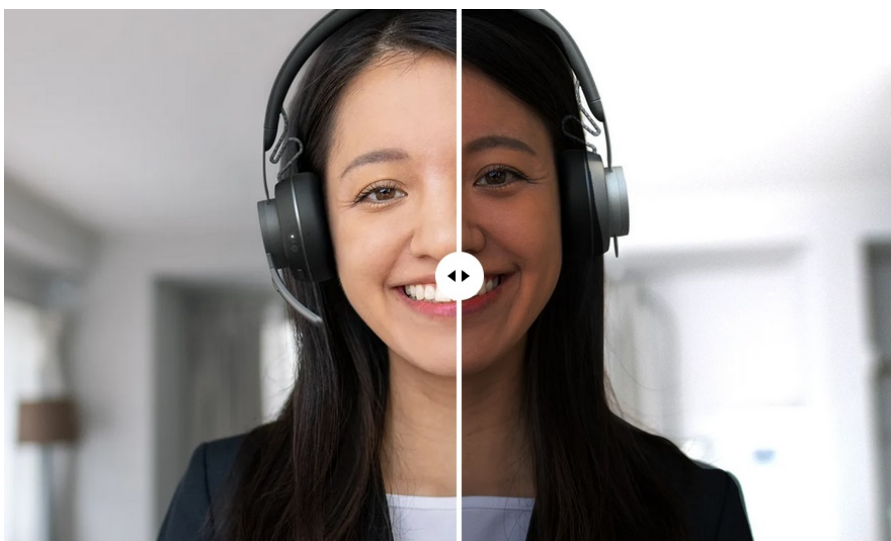

## Logitech Brio 4K Stream Edition - 4K webkamera pro komunikaci i bezpečné přihlášení

**Webkamera Logitech Brio 4K Stream Edition** pro špičkové videokonference a distanční komunikaci od vašeho pracovního nebo domácího stolu. **Vysoké rozlišení 4K UHD** zachytí každý detail a obraz do nejmenších drobností a **technologie RightLight 3** nastaví optimální jas vzhledem ke světelným podmínkám v místnosti. V případě potřeby nadstandardní plynulosti videa můžete video zachytit ve **Full HD kvalitě při 60 snímcích za sekundu**. To oceníte například při náročnějším streamování videa.

Díky **duálním všesměrovým mikrofonom** zachytí hlas během hovorů jasně a čistě. Záběr vaší osoby lze nastavit pomocí **3 režimů zorného pole**. Dostupné předvolby v **aplikaci Logi Tune** vám umožní zabrat větší část okolního prostředí, nebo se naopak zaměřit jen na vás. Pomocí **funkce Windows Hello** se rychle, bezpečně a bez hesla přihlásíte do svého PC systému.

### Logitech Brio 4K Stream Edition

Webová kamera zaměřená na streamování, a to ve vysoké kvalitě **4K Ultra HD** s rychlostí 30 snímků za vteřinu či v rozlišení **Full HD** s rychlostí 60 snímků za vteřinu. Technologie **HDR** umožní zobrazení v živějších, realističtějších barvách i za slabého osvětlení. Potěší také široké **zorné pole 90°**, které zabírá více pozadí. Lze též vybrat užší 65° nebo 78°, které se zaměřuje více na vás. Prostřednictvím funkce **neutralizování pozadí** si zachovávejte upravený, profesionální vzhled, i když jste v členitém prostředí. Vyberte si ze **tří inteligentních režimů pozadí**: rozmazání, odstranění či přepínání. Kamera též umožňuje rychlé přihlášení do systému Windows pomocí **Windows Hello**.