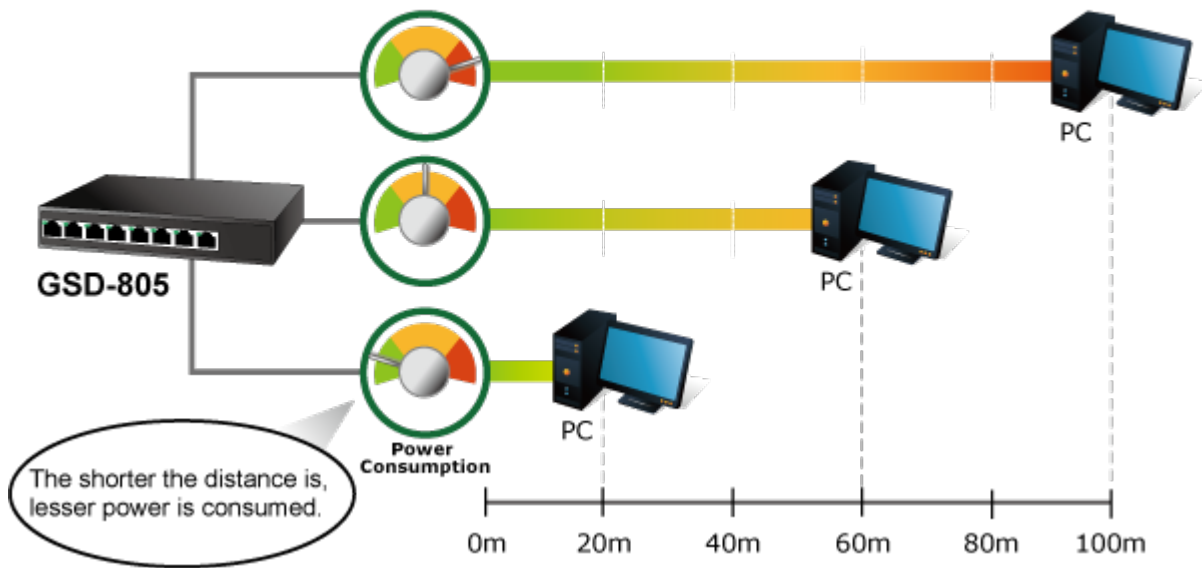

Gigabitové přepínače v miniaturním provedení pro stolní použití. Mají plnou propustnost, jsou neblokující, vybaveny architekturou Store and Forward.

ZÁKLADNÍ SPECIFIKACE

Fyzické vlastnosti:

Porty: 8 x RJ-45 10/100/1000BASE-T

Paměť: 8k MAC adres, 1Mbit buffer

Propustnost: sběrnice 16 Gbps, provozně 11,9 Mpps (64B)

Podpora přenosu: JumboFrame 9KB

Provedení: desktop

Napájení: interní zdroj 100-240V AC, 50/60Hz, 0.2A, celkový příkon 2,4W

Ochrana: ESD do 4KV

Provozní teplota: 0 až 50°C

Rozměry: 168 x 93 x 32 mm

Hmotnost: 428 g

Intelligent Power Savings

Mobile Network