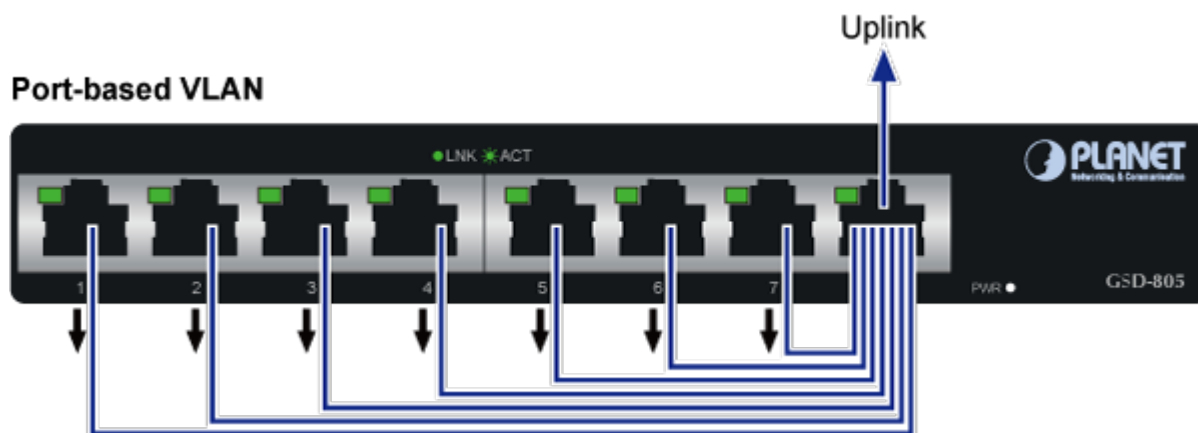

SWITCH PLANET GSD-805V2

Cena celkem:	1 303 Kč
	(bez DPH: 1 077 Kč)
Běžná cena:	1 433 Kč
Ušetříte:	130 Kč
Kód zboží:	NETPLA1410
Part No.:	GSD-805
Záruka:	38 měs.
Stav:	Nové zboží

Popis

PLANET GSD-805v2

8portový Gigabitový desktopový přepínač. Portové VLAN s možnou izolací portů. ESD+EFT ochrany proti elektrostatické a přepětí. Energeticky úsporný dle IEEE 802.3az. Kovová skříň, interní napájecí zdroj, bez ventilátorů.

Gigabitové přepínače v miniaturním provedení pro stolní použití. Mají plnou propustnost, jsou neblokující, vybaveny architekturou Store and Forward.

ZÁKLADNÍ SPECIFIKACE

Fyzické vlastnosti:

Porty: 8 x RJ-45 10/100/1000BASE-T

Paměť: 8k MAC adres, 1Mbit buffer

Propustnost: sběrnice 16 Gbps, provozně 11,9 Mpps (64B)

Podpora přenosu: JumboFrame 9KB

Provedení: desktop

Napájení: interní zdroj 100-240V AC, 50/60Hz, 0.2A, celkový příkon 2,4W

Ochrana: ESD do 4KV

Provozní teplota: 0 až 50°C

Rozměry: 168 x 93 x 32 mm

Hmotnost: 428 g

Intelligent Power Savings

Mobile Network