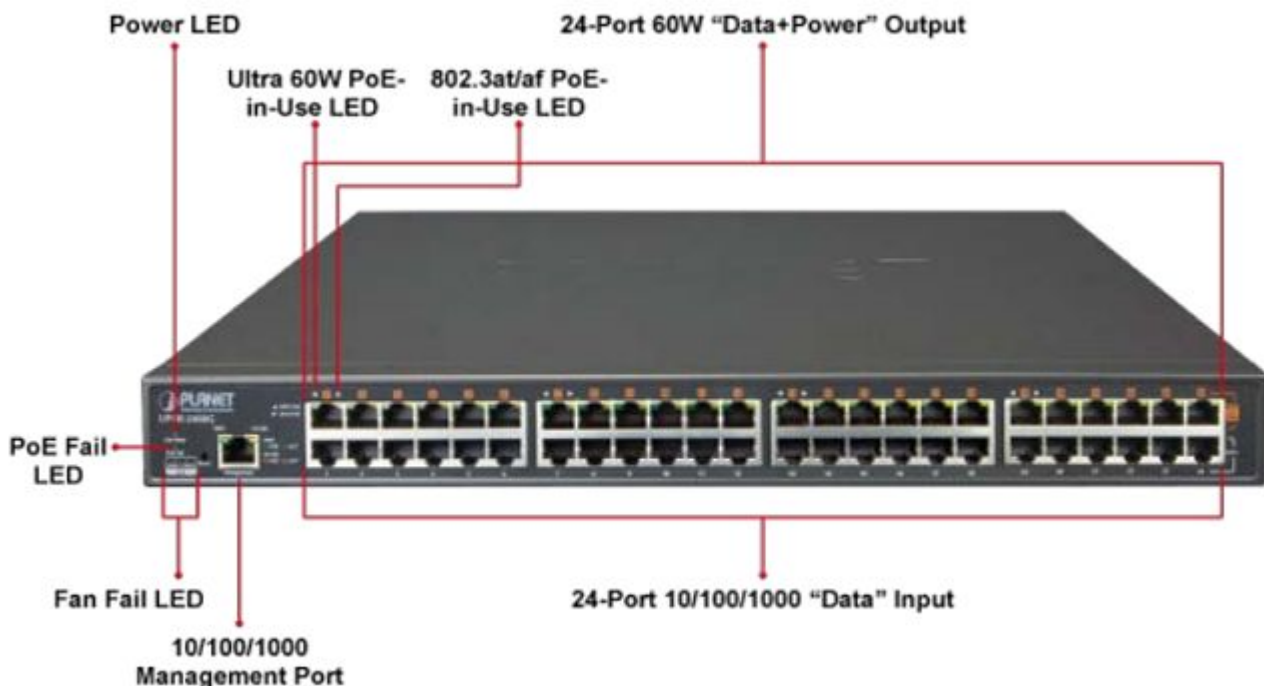

### PLANET UPOE-2400G

**24portový Ultra PoE+** injektor pro napájení po Ethernetovém kabelu, standard **IEEE 802.3bt PoE++ (8x až 95 W/port + 16x až 75 W/port)**, 24x port data-in, 24x port data+power out.

Web správa, watchdog, scheduler, SNMP trap. Napájení AC 230 V, instalace 19"/1U.

Ultra PoE+ (power over ethernet) Injektor HUB pro napájení vícepříkonových zařízení IEEE 802.3bt po ethernetu. Je navržen pro napájení zařízení jako jsou PTZ nebo Speedome IP kamery, Wi-Fi přístupové body, VoIP telefony a terminálové stanice včetně LCD monitorů.

K dispozici je celkem 16 portů s **celkovým napájecím výkonem 800 W**, injektor je průchozí, napájení přidružuje na již stávající ethernet Cat5/5e/6 vedení.

### ZÁKLADNÍ SPECIFIKACE

**Rozhraní:** 24x RJ-45 10/100/1000 Mbps : 24x Data input, 24x PoE (Data + Power) output, 1x RJ-45 port konzole

**Celkový napájecí výkon:** do 800 W, IEEE 802.3, IEEE 802.3u, IEEE 802.3ab, IEEE 802.3at, IEEE 802.3af, IEEE 802.3bt